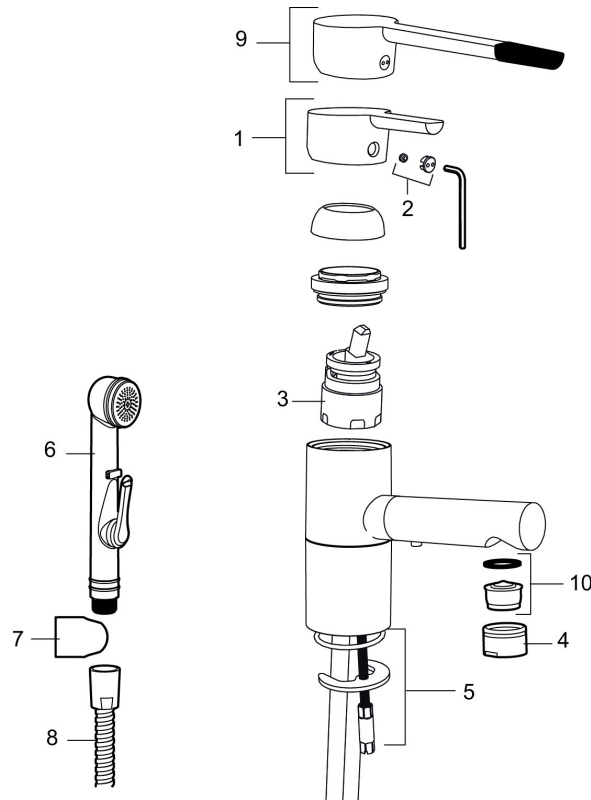

MORA MMIX B6 wastafelmengkraan

Artikelnummer: 733080 Flow 3 bar: 7,9 l/m

Omschrijving: Chroom

- ESS (Energie Spaar Systeem)
- Soft closing principe met keramische afdichtingen
- Instelbare volumestroom en temperatuurbegrenzing
- Draaibare uitloop 110°
- Flexible aansluitslangen 3/8" wartel
- Lead Free (loodvrije messing)
- Goedgekeurd door de Zweedse Reuma Vereniging
- Kraangat Ø33,5-37 mm

Unieke karaktereigenschappen

Type terugstroombeveiliging

PRODUCTOMSCHRIJVING

MORA MMIX B6 wastafelmengkraan

Artikelnummer: 733080

Onderdelen lijst

NR.	ARTIKELNR.	OMSCHRIJVING
1	409389.AE	Hendel, compleet
2	409392.AE	Kleurmarkering en schroef voor hendel
3	409403.AE	Keramisch patroon, met servicegereedschap
3	409405.AE	Kermisch patroon, Turbo, met servicegereedschap
4	131415.AE	Behuizing M24 budr., 15 mm, chroom
5	409407.AE	Bevestigingsset
6	S600206	Zelfsluitende handdouche, chroom
7	130732.AE	Wandsteun
8	S600207	Doucheslang, 1500 mm
9	409390.AE	Care-hendel, L=150 mm, compleet
10	131394.AE	Inzet voor straalregelaar, 7-9 l/min van 300 kPa