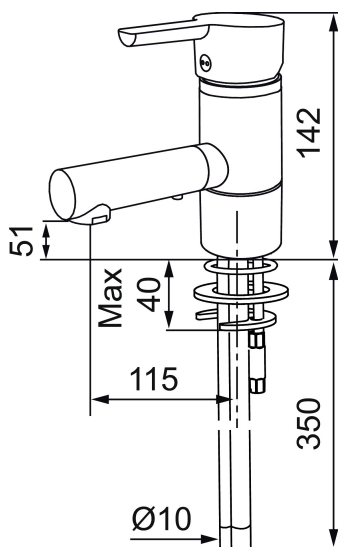

MORA MMIX B6 wastafelmengkraan

Artikelnummer: 733080 Flow 3 bar: 7,9 l/m

Omschrijving: Chroom

- ESS (Energie Spaar Systeem)
- Soft closing principe met keramische afdichtingen
- Instelbare volumestroom en temperatuurbegrenzing
- Draaibare uitloop 110°
- Flexible aansluitslangen 3/8" wartel
- Lead Free (loodvrije messing)
- Goedgekeurd door de Zweedse Reuma Vereniging
- Kraangat Ø33,5-37 mm

Unieke karaktereigenschappen

Type terugstroombeveiliging

PRODUCTOMSCHRIJVING

MORA MMIX B6 wastafelmengkraan

Artikelnummer: 733080

Onderdelen lijst

NR.	ARTIKELNR.	OMSCHRIJVING
1	409389.AE	Hendel, compleet
2	409392.AE	Kleurmarkering en schroef voor hendel
3	409403.AE	Keramisch patroon, met servicegereedschap
3	409405.AE	Kermisch patroon, Turbo, met servicegereedschap
4	131415.AE	Behuizing M24 budr., 15 mm, chroom
5	409407.AE	Bevestigingsset
6	S600206	Zelfsluitende handdouche, chroom
7	130732.AE	Wandsteun
8	S600207	Doucheslang, 1500 mm
9	409390.AE	Care-hendel, L=150 mm, compleet
10	131394.AE	Inzet voor straalregelaar, 7-9 l/min van 300 kPa