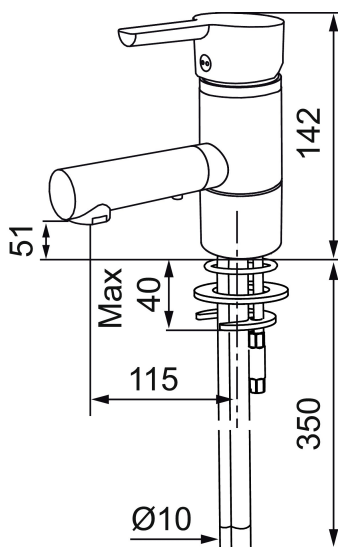

Art.nr: 733080.TT RSK: 8278422 Flöde 3 bar: 7,4 l/min

Utförande: Krom, med plusflöde

### Unika egenskaper

Skyddsmodul

- ESS (energisparsystem)
- Mjukstängning med keramisk tätning
- Omställbar flödesbegränsning och temperaturspär
- Flexibla anslutningsrör i metallomspunnen Soft PEX®
- Utan bottenventil
- Svängbar pip 110°
- Godkänd av reumatikerförbundet
- Lead Free (blyfri)
- Hålmått Ø33,5-37 mm

## Reservdelslista

NR.	ART.NR	RSK	BESKRIVNING
1	409389.AE	8344867	Spak, komplett
2	409392.AE	8344866	Färgmarkering och fästskruv
3	409403.AE	8345132	Keramikinsats, inkl serviceverktyg
3	409405.AE	8345205	Keramikinsats, Turbo, inkl serviceverktyg
4	131415.AE	8281512	Hylsa M24 utv., 15 mm, krom
5	409407.AE		Fästdetaljer
6	S600206	8233049	Självstängande handdusch, krom
7	130732.AE	8184186	Handduschhållare
8	S600207	8236647	Högtrycksslang, 1,5 m, krom