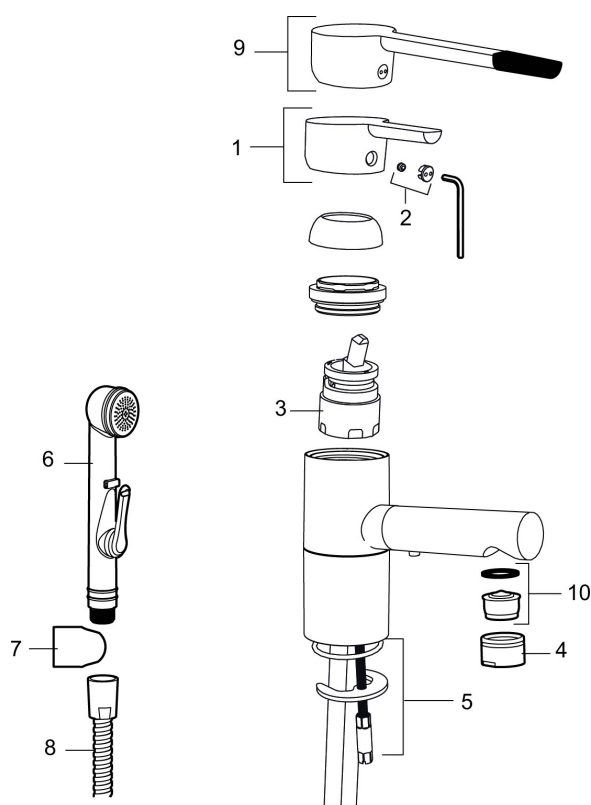

Art.nr: 733080.TT RSK: 8278422 Flöde 3 bar: 7,4 l/min

Utförande: Krom, med plusflöde

### Unika egenskaper

Skyddsmodul

- ESS (energisparsystem)
- Mjukstängning med keramisk tätning
- Omställbar flödesbegränsning och temperaturspär
- Flexibla anslutningsrör i metallomspunnen Soft PEX®
- Utan bottenventil
- Svängbar pip 110°
- Godkänd av reumatikerförbundet
- Lead Free (blyfri)
- Hålmått Ø33,5-37 mm

## Reservdelslista

NR.	ART.NR	RSK	BESKRIVNING
1	409389.AE	8344867	Spak, komplett
2	409392.AE	8344866	Färgmarkering och fästskruv
3	409403.AE	8345132	Keramikinsats, inkl serviceverktyg
3	409405.AE	8345205	Keramikinsats, Turbo, inkl serviceverktyg
4	131415.AE	8281512	Hylsa M24 utv., 15 mm, krom
5	409407.AE		Fästdetaljer
6	S600206	8233049	Självstängande handdusch, krom
7	130732.AE	8184186	Handduschhållare
8	S600207	8236647	Högtrycksslang, 1,5 m, krom