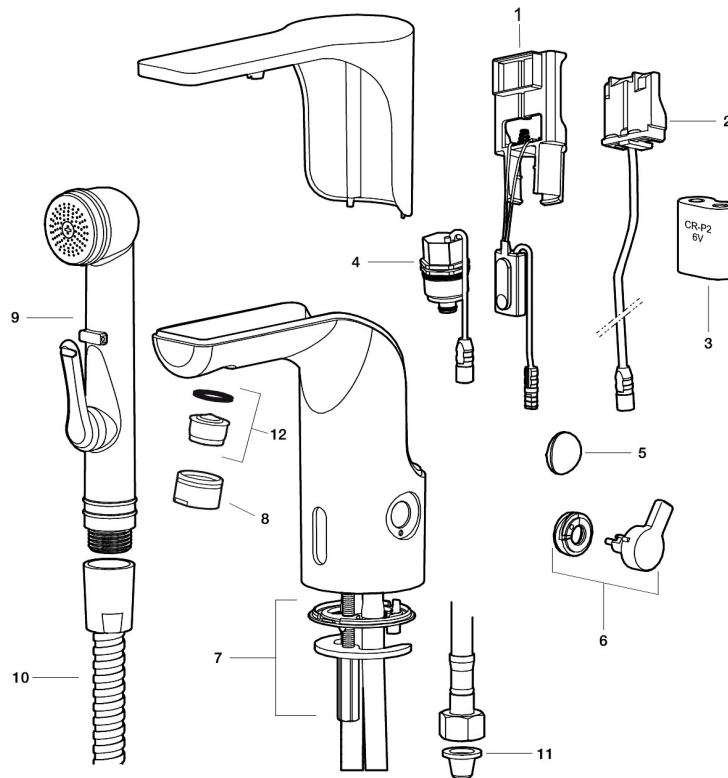

Unieke karaktereigenschappen

Type terugstroombeveiliging

PRODUCTOMSCHRIJVING

MORA MMIX tronic,
wastafelkraan met hygiënische
spoeling, batterij uitvoering

Artikelnummer: 720080.60

Onderdelen lijst

NR.	ARTIKELNR.	OMSCHRIJVING
1	S600278	Electronische unit standaard
1	729452.AE	Electronische unit met aansluiting voor extern signaal voor cyclusspoeling
2	S600131	AC adapter
3	S600135	Batterij 6 V
4	S600277	Magneetventiel
5	729457.AE	Afdekdop
6	729456.AE	Temperatuurregelaar, chroom
6	729456.11AE	Temperatuurregelaar, zwartz PVD
6	729456.14AE	Temperatuurregelaar, koper poliert PVD
6	729456.16AE	Temperatuurregelaar, champagner PVD
6	729456.60AE	Temperatuurregelaar, messing poliert PVD
7	729458.AE	Bevestigingsset

NR.	ARTIKELNR.	OMSCHRIJVING
8	131415.AE	Behuizing M24 budr., 15 mm, chroom
8	131415.11AE	Behuizing M24 budr., 15 mm, zwart
8	131415.14AE	Behuizing M24 budr., 15 mm, koper poliert PVD
8	131415.16AE	Behuizing M24 budr., 15 mm, champagner PVD
8	131415.60AE	Behuizing M24 budr., 15 mm, messing poliert PVD
9	729485.AE	Zelfsluitende handdouche
10	S600207	Doucheslang, 1500 mm
11	129296.AE	Filterset Soft PEX 3/8 (2 stuks)
12	132205.AE	Inzet voor straalregelaar, 5 l/min at 200–600 kPa
12	S600072	Inzet voor straalregelaar, 3 l/mn at 200–600 kPa
12	S600226	Inzet voor straalregelaar, 1,7 l/mn at 200–600 kPa