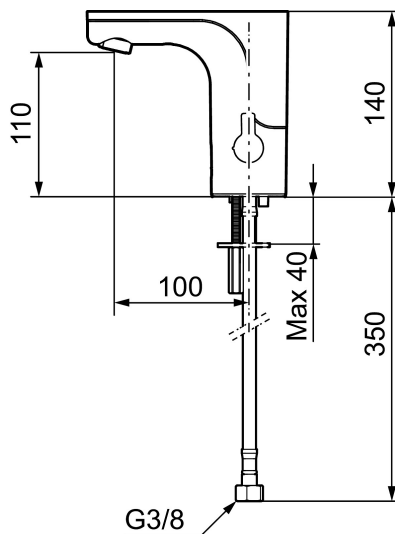

MORA MMIX tronic, wastafelkraan met hygiënische spoeling, batterij uitvoering

Artikelnummer: 720080.60 **Flow 3 bar:** 5,0 l/m

Omschrijving: Gepolijst messing PVD, batterij uitvoering (incl. Batterij), 5 l/min bij 200–600 kPa

- Met temperatuurregelaar, na instellen van de gewenste temperatuur kan de regelaar vervangen worden door een afdekkap
- 6 verschillende programma's, 1 volledig programmeerbaar (optioneel met afstandsbediening 729480.AE)
- Vandalismebestendig kraanhuis
- Instelbare warmwaterstop
- Stroomtijdbegrenzer, voorkomt overstroming
- Schoonmaakmodus (stromingsstop gedurende 1 minuut)
- Veiligheidstype sensor, IP67
- Eco (energie- en waterbesparing constante volumestraalregelaar)
- Laag stroomverbruik – lange levensduur (batterij blijft gemiddeld 5 jaar goed)
- Kan later omgebouwd worden van batterij op netspanning of andersom
- Milieuvriendelijke materialen (loodvrij conform Drinkwaterbesluit)
- Gecertificeerd volgens DIN EN 15091

Unieke karaktereigenschappen

Type terugstroombeveiliging

PRODUCTOMSCHRIJVING

MORA MMIX tronic,
wastafelkraan met hygiënische
spoeling, batterij uitvoering

Artikelnummer: 720080.60

Onderdelen lijst

NR.	ARTIKELNR.	OMSCHRIJVING
1	S600278	Electronische unit standaard
1	729452.AE	Electronische unit met aansluiting voor extern signaal voor cyclusspoeling
2	S600131	AC adapter
3	S600135	Batterij 6 V
4	S600277	Magneetventiel
5	729457.AE	Afdekdop
6	729456.AE	Temperatuurregelaar, chroom
6	729456.11AE	Temperatuurregelaar, zwartz PVD
6	729456.14AE	Temperatuurregelaar, koper poliert PVD
6	729456.16AE	Temperatuurregelaar, champagner PVD
6	729456.60AE	Temperatuurregelaar, messing poliert PVD
7	729458.AE	Bevestigingsset