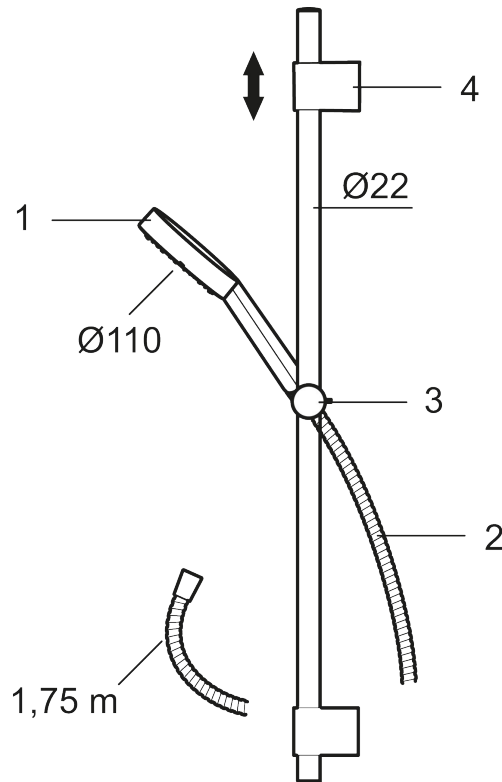

Art.no.: 331300 NRF-nummer: 4294663 Flow 3 bar: 7,6 l/m

Utførende: Krom

- Metallslange 1,75 m, PVC/BPA-fri innerslange
- Med justerbare veggfester for bruk av eksisterende skruehull
- Med antikalksystem "Easy Clean"
- Lead Free (blyfri)

Unike funksjoner

PRODUKTBESKRIVNING

MORA MMIX II dusjgarnityr

MMIX II dusjsett har en nydesignet hånddusj. Akkurat som med alle andre produkter fra Mora kjennetegnes denne elegante forkrommede dusjen av gjennomtenkte detaljer og høy kvalitet. Et produkt som holder hva det lover ned til minste detalj.

Art.no.: 331300

NRF-nummer: 4294663

Reservedelsliste

NR.	ART. NO.	NRF-NUMMER	BESKRIVELSE
1	S600195		Hånddusj
2	S600109	4304992	Dusjslange, 1,75 m, krom
3	S600246		Hånddusjholder/glider Ø22, krom
4	S600266	8239702	Dusjrørklammer, krom, 2 stk