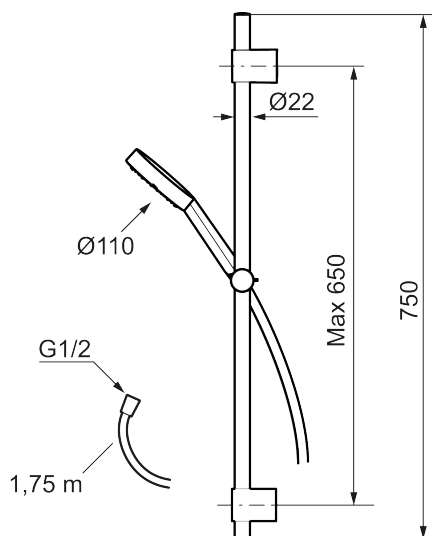

MORA MMIX II dusjgarnityr

MMIX II dusjsett har en nydesignet hånddusj. Akkurat som med alle andre produkter fra Mora kjennetegnes denne elegante forkrommede dusjen av gjennomtenkte detaljer og høy kvalitet. Et produkt som holder hva det lover ned til minste detalj.

Art.no.: 331300 NRF-nummer: 4294663 Flow 3 bar: 7,6 l/m

Utførende: Krom

- Metallslange 1,75 m, PVC/BPA-fri innerslange
- Med justerbare veggfester for bruk av eksisterende skruehull
- Med antikalksystem "Easy Clean"
- Lead Free (blyfri)

Unike funksjoner

PRODUKTBESKRIVNING

MORA MMIX II dusjgarnityr

MMIX II dusjsett har en nydesignet hånddusj. Akkurat som med alle andre produkter fra Mora kjennetegnes denne elegante forkrommede dusjen av gjennomtenkte detaljer og høy kvalitet. Et produkt som holder hva det lover ned til minste detalj.

Art.no.: 331300

NRF-nummer: 4294663

Reservedelsliste

NR.	ART. NO.	NRF-NUMMER	BESKRIVELSE
1	S600195		Hånddusj
2	S600109	4304992	Dusjslange, 1,75 m, krom
3	S600246		Hånddusjholder/glider Ø22, krom
4	S600266	8239702	Dusjrørklammer, krom, 2 stk