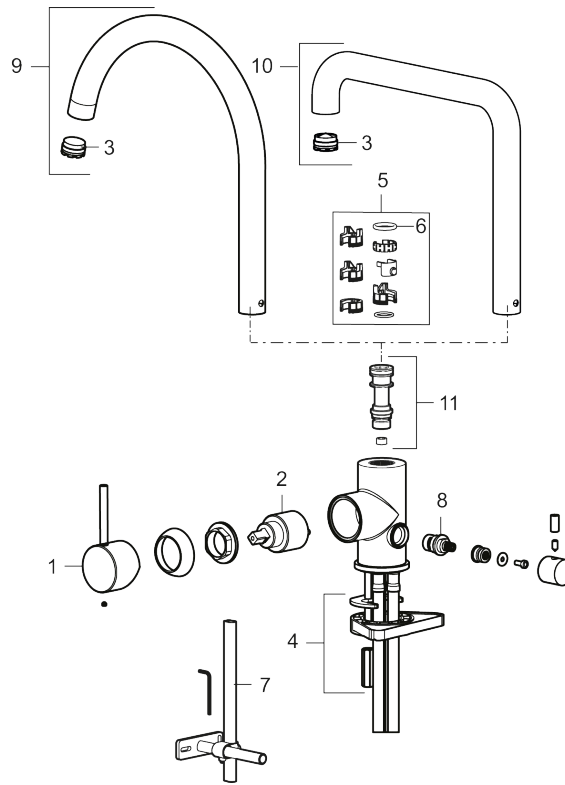

Tuote-nro: 272151.76CA **Flow 3 bar:** 6,0 l/m

Kuvaus: Harjattu nikkeli

- Keraaminen säätökasetti: pitkä käyttöikä
- Lämpötilan- ja vesimäärän esisäätö
- Apk-venttiilein (vain kylmään veteen)
- Juoksuputken rajoitus valittavissa 60°, 85°, 110° tai 360°
- Joustavat Soft PEX®- liitosletkut 3/8" liitosmutterilla
- Asennusreikä Ø34-37 mm

Tuote-nro: 272151.76CA

Varaosalistaus

NRO.	MA-NRO	LM	KUVAUS
1	409700.AE		Käyttövipu täydellinen, kromattu
1	409700.12AE		Käyttövipu täydellinen, mattamusta
1	409700.22AE		Käyttövipu täydellinen, mattavalkoinen
1	409700.44AE		Käyttövipu täydellinen, mattaharma
1	409700.60AE		Käyttövipu täydellinen, kiiltävä messinki PVD
1	409700.62AE		Käyttövipu täydellinen, harjattu messinki PVD
1	409700.76AE		Käyttövipu täydellinen, harjattu nikkeli

NRO.	MA-NRO	LM	KUVAUS
2	409702.AE		Keraaminen säätöosa
3	S600230	6561291	Poresuutin M21,5 uk., Z
4	S600055		Kiinnityssarja
5	209565.AE		Juoksuputken rajoitinsarja
6	708843.AE		O-rengas (15,54 x 2,62), 2 kpl
7	409340.AE	6432210	Keittiöhanan tukilevy
8	409707.AE		Pesukoneventtiin tomiosa huoltoavaimin
9	409712.AE		Juoksuputki, täydellinen, kromattu
9	409712.12AE		Juoksuputki, täydellinen, mattamusta
9	409712.22AE		Juoksuputki, täydellinen, mattavalkoinen
9	409712.44AE		Juoksuputki, täydellinen, mattaharma
9	409712.60AE		Juoksuputki, täydellinen, kiiltävä messinki PVD
9	409712.62AE		Juoksuputki, täydellinen, harjattu messinki PVD
9	409712.76AE		Juoksuputki, täydellinen, harjattu nikkeli
10	409713.AE		Juoksuputki, täydellinen, kromattu
10	409713.12AE		Juoksuputki, täydellinen, mattamusta
10	409713.22AE		Juoksuputki, täydellinen, mattavalkoinen
10	409713.44AE		Juoksuputki, täydellinen, mattaharma
10	409713.60AE		Juoksuputki, täydellinen, kiiltävä messinki PVD
10	409713.62AE		Juoksuputki, täydellinen, harjattu messinki PVD
10	409713.76AE		Juoksuputki, täydellinen, harjattu nikkeli
11	S600231		Kiinnitysnippa