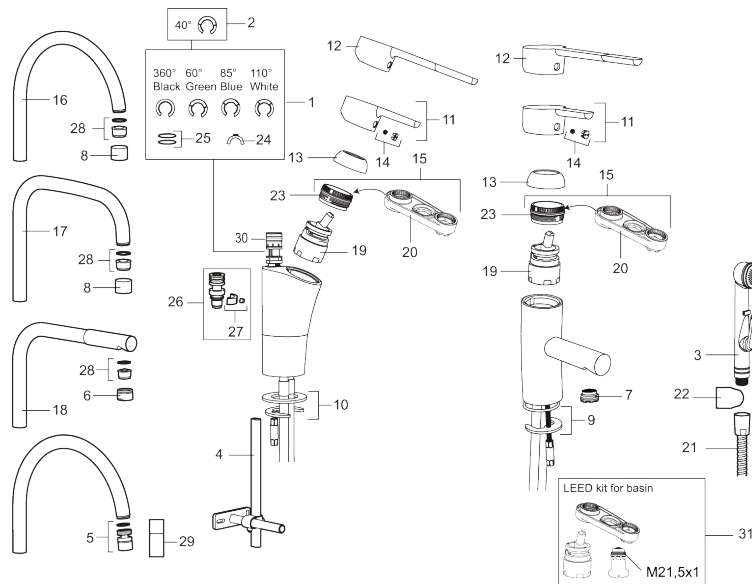

## MORA MMIX K7 keukenmengkraan

Artikelnummer: 732051

Omschrijving: Chroom

- ESS (Energie Spaar Systeem)
- Soft closing principe met keramische afdichtingen
- Instelbare volumestroom en temperatuurbegrenzing
- Eco (Energie- en waterbesparende volumestroombegrenzer)
- Draaibare uitloop 60°, 85°, 110° of 360°
- Flexible aansluitslangen 3/8"
- Goedgekeurd door de Zweedse Reuma Vereniging
- Lead Free (loodvrije messing)
- Kraangat Ø32-37 mm

## Onderdelen lijst

NR.	ARTIKELNR.	OMSCHRIJVING
	37885000	Pakking voor Soft PEX®-aansluitslangen 3/8", 10 St.
1	S600299	Afdicht- en begrenzerset voor kranen
2	209543.AE	Begrenzer draaihoek uitloop 40°
3	S600206	Zelfsluitende handdouche, chroom
4	S600308	Stabilisatie kit
5	S600314	Straalregelaar met kogelscharnier M22 bidr., 7–9 l/min van 300 kPa
6	131415.AE	Behuizing M24 budr., 15 mm, chroom
7	S600312	Straalregelaar M21,5 budr., 7–9 l/min van 300 kPa
7	409385.AE	Straalregelaar M21,5 budr., 5 l/min van 200–600 kPa
7	S600228	Straalregelaar M21,5 budr., 3 l/min van 200–600 kPa
7	409429.AE	Straalregelaar M21,5 budr., 9–11 l/min van 300 kPa
8	131410.AE	Behuizing M22 bidr.
9	S600160	Bevestigingsset voor wastafel kraan
10	S600159	Bevestigingsset voor keukenkraan
11	409389.AE	Hendel, compleet
12	409390.AE	Care-hendel, L=150 mm, compleet
13	409391.AE	Afdekdop