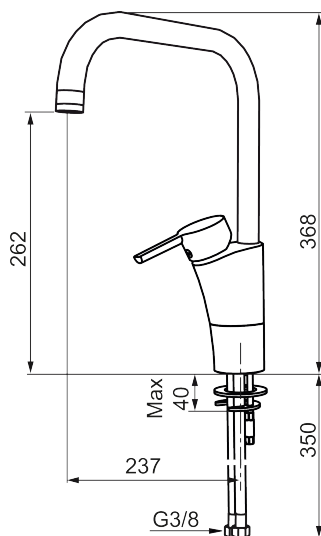

## MORA MMIX K7 keukenmengkraan

Artikelnummer: 732051

Omschrijving: Chroom

- ESS (Energie Spaar Systeem)
- Soft closing principe met keramische afdichtingen
- Instelbare volumestroom en temperatuurbegrenzing
- Eco (Energie- en waterbesparende volumestroombegrenzer)
- Draaibare uitloop 60°, 85°, 110° of 360°
- Flexible aansluitslangen 3/8"
- Goedgekeurd door de Zweedse Reuma Vereniging
- Lead Free (loodvrije messing)
- Kraangat Ø32-37 mm

## Onderdelen lijst

NR.	ARTIKELNR.	OMSCHRIJVING
	37885000	Pakking voor Soft PEX®-aansluitslangen 3/8", 10 St.
1	S600299	Afdicht- en begrenzerset voor kranen
2	209543.AE	Begrenzer draaihoek uitloop 40°
3	S600206	Zelfsluitende handdouche, chroom
4	S600308	Stabilisatie kit
5	S600314	Straalregelaar met kogelscharnier M22 bidr., 7–9 l/min van 300 kPa
6	131415.AE	Behuizing M24 budr., 15 mm, chroom
7	S600312	Straalregelaar M21,5 budr., 7–9 l/min van 300 kPa
7	409385.AE	Straalregelaar M21,5 budr., 5 l/min van 200–600 kPa
7	S600228	Straalregelaar M21,5 budr., 3 l/min van 200–600 kPa
7	409429.AE	Straalregelaar M21,5 budr., 9–11 l/min van 300 kPa
8	131410.AE	Behuizing M22 bidr.
9	S600160	Bevestigingsset voor wastafel kraan
10	S600159	Bevestigingsset voor keukenkraan
11	409389.AE	Hendel, compleet
12	409390.AE	Care-hendel, L=150 mm, compleet
13	409391.AE	Afdekdop