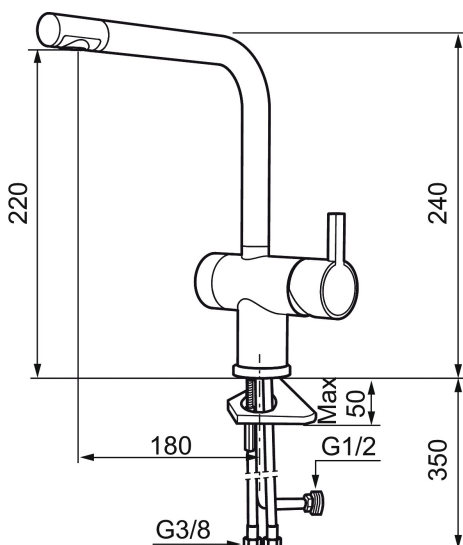

## MORA REXX K6 kjøkkenbatteri

Mora REXX er essensen av skandinavisk design og funksjonalitet. Serien er minimalistisk og har fokus på enkelhet. Innovasjonen ligger i presisjonen. Når tradisjon og håndverk kombineres med moderne produksjonsmetoder og inspirerende formgivning, blir resultatet Mora REXX. Her i form av et vakkert kjøkkenbatteri med innebygd smart funksjonalitet.

<b>Art.no.:</b>	<b>NRF-nummer:</b>	<b>Flow 3 bar:</b> 8,1
707115.0011	4290223	l/m
<b>Utførende:</b> Krom/Sort		

- ESS (Energisparesystem)
- Vannmengdebegrenser og temperatursperre
- Mora Eco konstantvannmengde 7,6 l/min ved 2–6 bar
- Svingbar tut sperre 60°, 120° eller 360°
- Avstengning for maskin Kv, omstillbar til Vv
- Fleksible Soft PEX®-rør med 3/8" mutter
- For hull i benk Ø32-35 mm