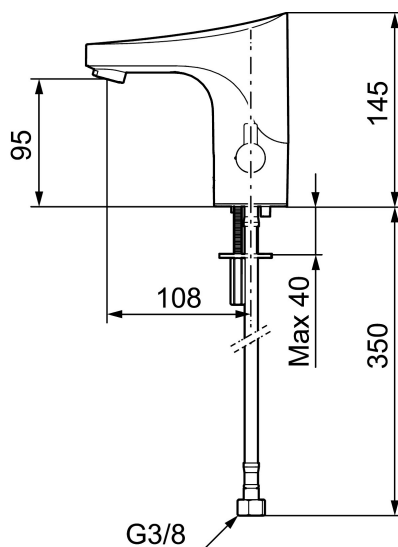

Ainutlaatuiset ominaisuudet

9000E Tronic pesuallashana

FM Mattsson 9000E Tronic on kosketusvapaa hana, jonka muotoilu on moderni ja yksinkertainen. Kosketusvapaat hanat ovat nyt myös löytäneet tiensä yhä useampiin moderneihin koteihin. Tunnistin avaa hanan automaattisesti, kun asetat kätesi hanan alle ja sulkee sen, kun otat kätesi pois. Hygieenistä ja energiatehokasta.

Tuote-nro: 16410000 **LVI:** 6158041 **Flow 3 bar:** 5,5 l/m

Kuvaus: Kromattu, paristokäyttö (sis. pariston)

- Lämmönsäätökahva
- Pehmeästi sulkeutuva magneettiventtiili
- Ilkivaltaa kestävä metallinen ulkokuori
- Eco Flow-poresuutin (5l/min at 200–600 kPa)
- 30 sek läpihuuhtelumahdollisuus tunnistimen kautta
- Hanan sulkemismahdollisuus tunnistimen kautta 60 s ajaksi esim. siivouksen ajaksi
- Alhainen virrankulutus takaa paristolle pitkän toiminta-ajan
- Tunnistin IP67
- Imusuojattu EU- standardin EN1717 mukaan
- Lead free- lyijytön materiaali

Asennus:

- Helppo asentaa ja huoltaa
- Lämmönsäätö lukittavissa: lämmön säädön jälkeen vipu voidaan irrottaa ja asettaa tilalle peitenasta
- Paristokäyttöinen 6V, muutettavissa verkkovirralla 12V AC/DC
- Verkkovirralla vaihdettaessa tarvitaan adapterisarja S600147
- Tunnistimen automaattinen etäisyydensäätö
- Joustavat Soft PEX®- liitosletkut 3/8" liitosmutterilla
- Asennusreikä Ø 33,5-37 mm