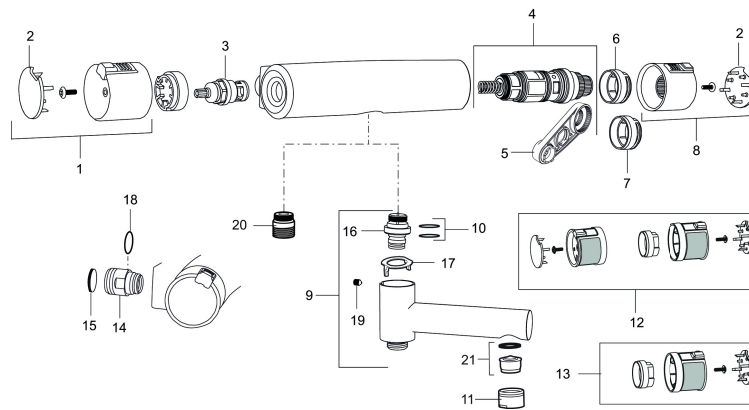

Art.no.: 731309.0011

Utførende: Krom/Sort

- Mora MMIX servantbatteri med Push-down ventil MA nr. 733071
- Mora MMIX Dusjbatteri MA nr. 731150.0011
- Mora MMIX Shower System S5 MA nr. 130313

Unike funksjoner

Art.no.: 731309.0011

Reservedelsliste

NR.	ART. NO.	NRF-NUMMER	BESKRIVELSE
1	409353.AA	4294132	Avst.ratt, komplett, krom
1	409353.0011AA		Avst.ratt, komplett, krom/sort
2	409358.AA	4294138	Dekkklokk, krom (2 stk)
2	409358.0011AA		Dekkklokk, sort (2 stk)
3	S600274	4303842	Keramisk kranoverdel
4	S600275	4305802	Reguleringsinnmat inkl. verktøy
5	S600298		Serviceverktøy
6	S600311		Sperrering (standard), sort
7	409364.AE		Sperrering (Maks 42°)
8	409352.AA	4294131	Temp.ratt, komplett, krom
8	409352.0011AA		Temp.ratt, komplett, krom/sort
9	409356	4294136	Utløpstut, krom
10	209519.AE	4294292	O-ringsett til tutnippel
11	131415.AE		Hylse for strålesamler, M24 utv. 15 mm, krom
12	409370.AA		Care gummierte ratt, sort/krom
12	409370.0085AA		Care gummierte ratt, lime/sort

NR.	ART. NO.	NRF-NUMMER	BESKRIVELSE
12	409370.0095AE		Care gummierte ratt, rød/sort
13	409440.AE		Fast temp. stopp, Care, sort/krom
14	409360.AA		Tilslutningsmutter komplett (150 c/c)
14	409361.AE		Tilslutningsmutter komplett (160 c/c)
15	409359.AA	4294139	Filtersats f/anslutning
16	409366.AE		Tutnippel M18x1 (Badekarbatteri)
17	38521000		Stoppskive for utløpstut
18	129131.AE		O-ring (18,1 x 1,6), 2 stk
19	708655.AE		Låsskrue
20	409365.AE		Ansatsnippel M18x1-G1/2
21	139783.AE		Innsats strålesamler 20–24 l/min ved 3 bar