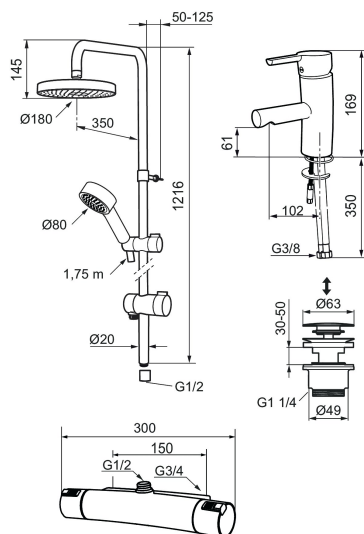

Art.no.: 731309.0011

Utførende: Krom/Sort

- Mora MMIX servantbatteri med Push-down ventil MA nr. 733071
- Mora MMIX Dusjbatteri MA nr. 731150.0011
- Mora MMIX Shower System S5 MA nr. 130313

Unike funksjoner

Art.no.: 731309.0011

Reservedelsliste

NR.	ART. NO.	NRF-NUMMER	BESKRIVELSE
1	409353.AA	4294132	Avst.ratt, komplett, krom
1	409353.0011AA		Avst.ratt, komplett, krom/sort
2	409358.AA	4294138	Dekkklokk, krom (2 stk)
2	409358.0011AA		Dekkklokk, sort (2 stk)
3	S600274	4303842	Keramisk kranoverdel
4	S600275	4305802	Reguleringsinnmat inkl. verktøy
5	S600298		Serviceverktøy
6	S600311		Sperrering (standard), sort
7	409364.AE		Sperrering (Maks 42°)
8	409352.AA	4294131	Temp.ratt, komplett, krom
8	409352.0011AA		Temp.ratt, komplett, krom/sort
9	409356	4294136	Utløpstut, krom
10	209519.AE	4294292	O-ringsett til tutnippel
11	131415.AE		Hylse for strålesamler, M24 utv. 15 mm, krom
12	409370.AA		Care gummierte ratt, sort/krom
12	409370.0085AA		Care gummierte ratt, lime/sort

NR.	ART. NO.	NRF-NUMMER	BESKRIVELSE
12	409370.0095AE		Care gummierte ratt, rød/sort
13	409440.AE		Fast temp. stopp, Care, sort/krom
14	409360.AA		Tilslutningsmutter komplett (150 c/c)
14	409361.AE		Tilslutningsmutter komplett (160 c/c)
15	409359.AA	4294139	Filtersats f/anslutning
16	409366.AE		Tutnippel M18x1 (Badekarbatteri)
17	38521000		Stoppskive for utløpstut
18	129131.AE		O-ring (18,1 x 1,6), 2 stk
19	708655.AE		Låsskrue
20	409365.AE		Ansatsnippel M18x1-G1/2
21	139783.AE		Innsats strålesamler 20–24 l/min ved 3 bar