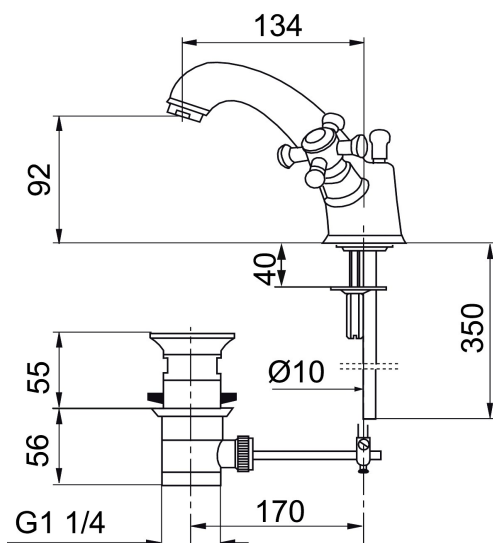

MORA CLASSIC togreps servantbatteri

Mora Classic er en eksklusiv serie vannkraner som ivaretar de gamle designidealene med de runde og kraftige formene. Alle deler er fremstilt i metall, med ekte Morakvalitet. Et Mora Classic servantbatteri blir detaljen som gir den rette følelsen og skaper helheten på badet ditt. Keramisk tetning er standard. Moderne teknikk i klassisk tapning når den er som best.

Art.no.: 700741 NRF-nummer: 4290001 Flow 3 bar: 6,0 l/m
Utførende: Krom

Unike funksjoner

Tilbakeslagssikring

- Med oppløftventil
- Med keramiske overdeler