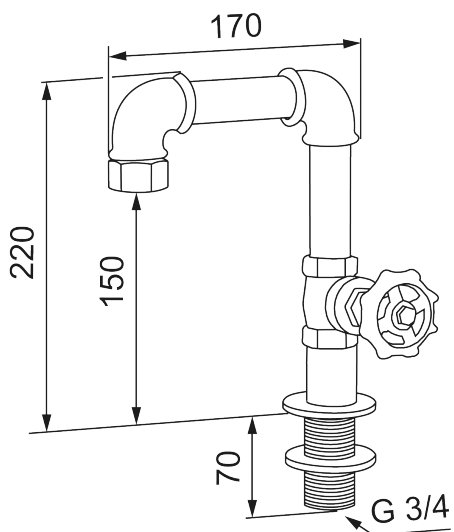

## Mora Garden udendørsvandhane vask

Industrielt og rustikt håndvaskarmatur i en sort nuance. Armaturet er let at tilslutte til haveslangen og matcher udendørsbruserens lækre design. Det håndlavede håndvaskarmatur består af sammenføjede rørdele og er udviklet af Mora-designeren Johan Lindberg. Armaturet har et rustikt og stilrent udseende og fuldender den rå stil på det udendørs badeværelse.

Artikel-nummer: 400004 VVS: 743401101

Beskrivelse: Sort

- For bordplader maks. 50 mm.
- Tilsluttes til haveslangen med en slangekobling på G3/4" (ikke inkluderet).
- Hulmål Ø27-42 mm.