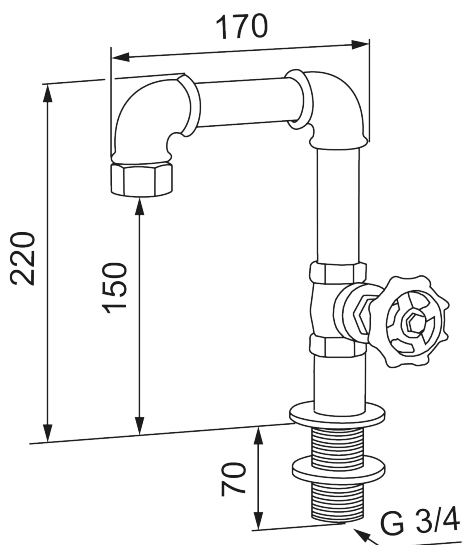

Unikke egenskaber

Mora Garden udendørsvandhane vask

Industrielt og rustikt håndvaskarmatur i en sort nuance. Armaturet er let at tilslutte til haveslangen og matcher udendørsbruserens lækre design. Det håndlavede håndvaskarmatur består af sammenføjede rørdele og er udviklet af Mora-designeren Johan Lindberg. Armaturet har et rustikt og stilrent udseende og fuldender den rå stil på det udendørs badeværelse.

Artikel-nummer: 400003 VVS: 743401102

Beskrivelse: Grå

- For bordplader maks. 50 mm.
- Tilsluttes til haveslangen med en slangekobling på G3/4" (ikke inkluderet).
- Hulmål Ø27-42 mm.