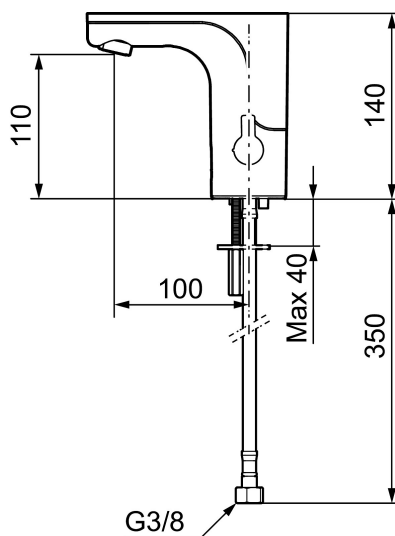

Schutzmodul

MORA MMIX tronic Waschtischarmatur m. Hygienespülung, Batteriebetrieb

: 720080.LD3 Flow 3 bar: 3,0 l/m

Ausführung: Chrom, Batteriebetrieb (einschl. Batterie), verminderter Durchfluß

- Mit Temperaturregler, nach dem Einstellen der gewünschten Temperatur kann der Regler durch eine Abdeckung ersetzt werden
- 6 unterschiedliche Programme, frei programmierbar (optional mit Fernbedienung 729480.AE)
- Vandalismusgeschützter Armaturenkörper
- Soft Closing Magnetventil, verhindert Druckstöße
- Einstellbare Heißwassersperre
- Fließzeitbegrenzung, verhindert Überschwemmungen
- Reinigungsmodus (Durchflussabschaltung für 1 Min.)
- Schutzart Sensor, IP67
- Eco (Energie- und Wassereinsparung konstanter Durchfluss-Strahlregler)
- Niedriger Stromverbrauch – lange Lebensdauer (Batterie hält im Schnitt 5 Jahre)
- Nachträglich umrüstbar von Batterie auf Netz oder von Netz auf Batterie
- Für Netzanschluss wird das Adapterkit S600147 benötigt
- Umweltfreundliche Materialien (bleifrei gem. Trinkwasserverordnung)
- Zertifiziert nach DIN EN 15091