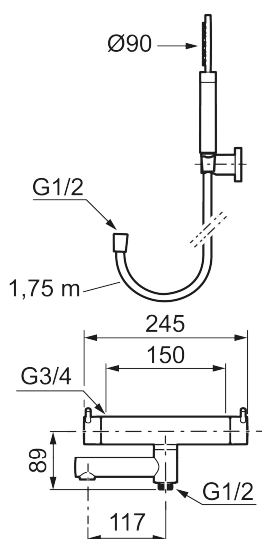

Utförande: Mattvit, 150 c/c

Unika egenskaper

Skyddsmodul **EB**

- **OBS!** 150 c/c
- Med handdusch, upphängare och metallomspunnen slang 1750 mm, PVC- och BPA-fri innerslang
- Utloppspip med inbyggd omkastare
- Tryckbalanserad termostatsats
- Säkerhetsspärr 38°
- Eco-stopp
- Piputsprång med väggbrička 176 mm
- Ansl. inv. G3/4
- Återströmningsskydd enligt EU-standard SS-EN 1717

Reservdelslista

NR.	ART.NR	RSK	BESKRIVNING
1	209575	8275496	Handdusch, krom
1	209575.12	8275497	Handdusch, mattsvart
1	209575.22	8275498	Handdusch, mattvit
1	209575.44	8275499	Handdusch, mattgrå
1	209575.60	8275500	Handdusch, polerad mässing PVD
1	209575.62	8275501	Handdusch, borstad mässing PVD
2	131170.AE	8251927	Metallomspunnen duschslang 1750 mm, krom