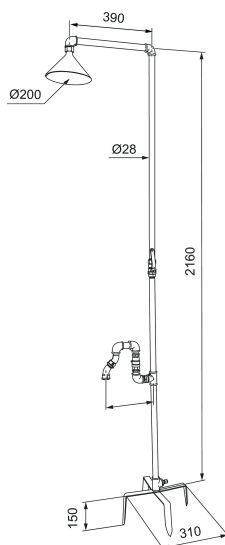

Mora Garden freistehende Gartendusche

Eine kühlende Dusche in der Sommerhitze oder eine flexible Zapfstelle für die Gießkanne. Die neue Gartendusche Mora Garden gibt Ihrem Garten nicht nur das gewisse Extra, sondern sie bietet auch viele Möglichkeiten.

Artikel-Nr.: 400010

Ausführung: Stahlgrau

- Die stabilen Spieße am Fuß des freistehenden Gartenduschenmodells lassen sich leicht in den Boden drücken. Dadurch kann die Dusche im Garten auch einfach umgestellt werden – oder zum Sommerhaus mitgenommen werden
- Die Dusche verfügt über zwei Duschköpfe: eine Kopfbrause und einen unteren Hahn
- Der jeweilige Wasserdurchfluss wird mit einem Knauf an der Duschstange auf- und abgeregelt