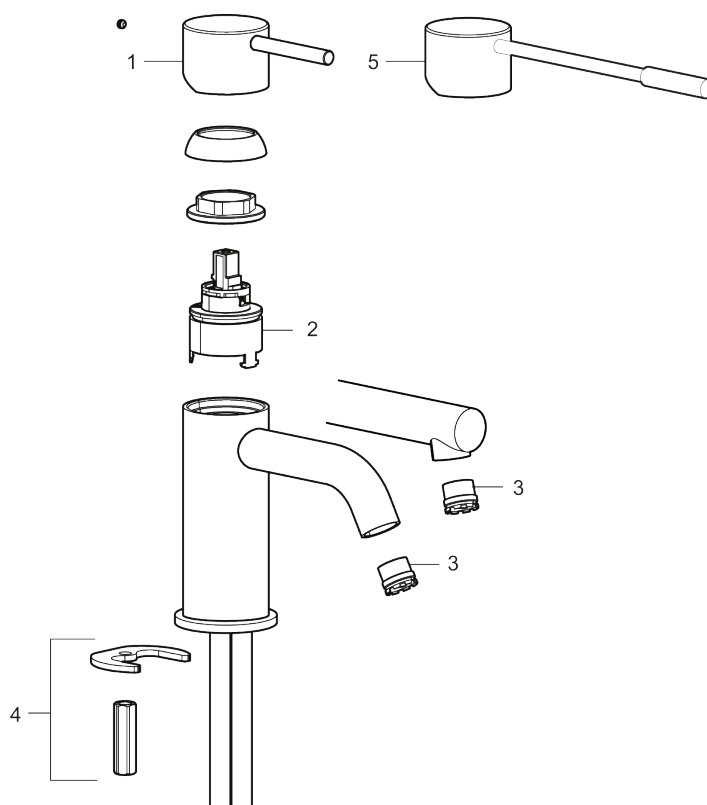

PRODUKTBESKRIVNING

MORA INXX II sharp, small
tvättställsblandare

INXX II tvättställsblandare finns i tre olika höjder där small är en låg blandare anpassad för mindre handfat. Med en kromad hållbar nyans och tvättställsblandarens raka karaktär med lång pip och lutande munstycke – gör INXX II sharp både snygg och bekväm att använda. Blandaren är testad och godkänd utifrån de byggregler som finns och är energieffektiv, vilket innebär att den ger en lägre vatten- och energiförbrukning utan att ge avkall på komforten. Bottenventil finns som tillbehör i samma nyans.

Om serien

INXX II är en elegant och tidlös serie i en palett av noga utvalda nyanser. Kombinationen av hög kvalitet, sober design och skön komfort gör den till den ultimata serien.

Art.nr: 273003.CA

RSK: 8278258

Reservdelslista

NR.	ART.NR	RSK	BESKRIVNING
1	409701.AE	8394076	Spak, komplett, krom
1	409701.12AE	8394077	Spak, komplett, mattsvart
1	409701.22AE	8394078	Spak, komplett, mattvit
1	409701.44AE	8394079	Spak, komplett, mattgrå