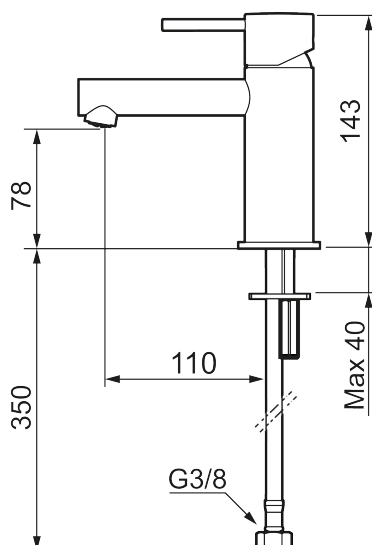

## MORA INXX II sharp, small tvättställsblandare

INXX II tvättställsblandare finns i tre olika höjder där small är en låg blandare anpassad för mindre handfat. Med en kromad hållbar nyans och tvättställsblandarens raka karaktär med lång pip och lutande munstycke – gör INXX II sharp både snygg och bekväm att använda. Blandaren är testad och godkänd utifrån de byggregler som finns och är energieffektiv, vilket innebär att den ger en lägre vatten- och energiförbrukning utan att ge avkall på komforten. Bottenventil finns som tillbehör i samma nyans.

### Unika egenskaper

Skyddsmodul **AA**

- Keramisk tätning
- Omställbar flödesbegränsning och temperaturspär
- Eco (energi- och vattenbesparande konstantflödesstrålsamlare, 5 l/min vid 2–6 bar)
- Flexibla anslutningsrör i metallomspunnen Soft PEX<sup>®</sup>, lekande G3/8
- Hålmått Ø34-37 mm

## PRODUKTBESKRIVNING

MORA INXX II sharp, small  
tvättställsblandare

INXX II tvättställsblandare finns i tre olika höjder där small är en låg blandare anpassad för mindre handfat. Med en kromad hållbar nyans och tvättställsblandarens raka karaktär med lång pip och lutande munstycke – gör INXX II sharp både snygg och bekväm att använda. Blandaren är testad och godkänd utifrån de byggregler som finns och är energieffektiv, vilket innebär att den ger en lägre vatten- och energiförbrukning utan att ge avkall på komforten. Bottenventil finns som tillbehör i samma nyans.