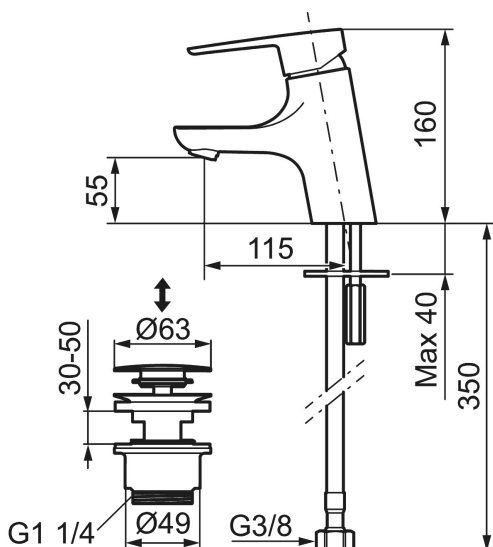

MORA CERA B5 servantbatteri

Mora Cera servantkran har tiltalende moderne design samtidig som det også er energieffektiv og brukervennlig for hele familien. Mora Cera skaper en luksuriøs følelse på badet, samtidig som du sparer miljøet!

De integrerte energisparefunksjonene i servantkranen påvirker ikke brukervennligheten.

Art.no.: 243071.CA NRF-nummer: 4290036 Flow 3 bar: 4,8 l/m
Utførende: Krom

- Mykstengende
- ESS (Energisparesystem)
- Med Push-down ventil
- Vannmengdebegrenser og temperatursperre
- Mora Eco konstantvannmengde 5 l/min ved 2-6 bar
- Fleksible Soft PEX®-rør med 3/8" mutter
- Godkjent av svenske reumatikerforbundet