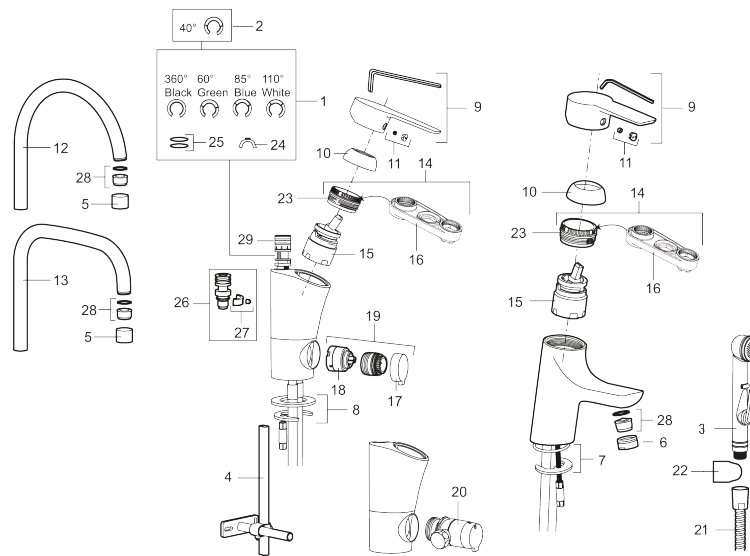

De integrerte energisparefunksjonene i servantkranen påvirker ikke brukervennligheten.

Art.no.: 243071.CA

NRF-nummer: 4290036

Reservedelsliste

NR.	ART. NO.	NRF-NUMMER	BESKRIVELSE
1	209524.AE	4294111	Pakningssett med sperreringer
2	209543.AE		Sperrering 40°
3	S600206	4305294	Selvstengende hånddusj, krom
4	409340.AE		Stabiliseringssats
5	131410.AE		Hylse for strålesamler, M22 innv
6	131413.AE		Hylse for strålesamler, M24 utv. 13 mm
7	409387.AE	4294118	Monteringstilbehør for servantbatterier
8	409388.AE	4294119	Monteringstilbehør for kjøkkenbatteri
9	409600.AE		Spak, komplett
10	409391.AE	4294122	Dekkhylse, krom
11	409392.AE	4294123	Merkeplugg og skrue
12	409395.AE	4294125	Utløpstut, K5-modell, krom
13	409396.AE	4294126	Utløpstut, K7-modell, krom
14	409393.AE	4294124	Innsatsmutter inkl serviceverktøy
15	409403.AE		Innsats ESS, inkl. serviceverktøy

NR.	ART. NO.	NRF-NUMMER	BESKRIVELSE
16	891096.AE	4294142	Serviceverktøy
17	409400.AE	4294128	Vrider, krom (standard)
18	209504.AE	4294306	Vaskemaskininnsats m/verktøy
19	409104.AE	4294112	Avstengningsventil komplett, m/verktøy
20	409399.AE		Ombygningssett, Maskinuttak G1/2 over benk
21	S600207		Høytrykkslange, lengde 1,5 m, krom
22	130732.AE	4294741	Hånddusjholder, Krom
23	439060.AE		Innsatsmutter
24	309519.AE		Sperrebrikke, 2 pakk (sort/grå)
25	708843.AE		O-ring (15,54 x 2,62), 2 stk
26	109016.AE		Tutnippel for fast tut, komplett
27	139595.AE		Stoppskrue med sperresegment
28	132205.AE		Innsats strålesamler 5 l/min ved 2–6 bar
28	131394.AE		Innsats strålesamler, 7–9 l/min ved 3 bar
28	132408.AE		Innsats strålesamler 8 l/min ved 2–6 bar
29	S600018		Tutnippel, komplett