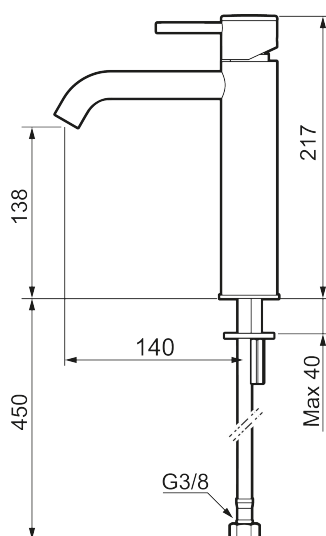

Unikke egenskaber

Tilbageløbssikring

MORA INXX II soft, medium

INXX II håndvaskarmatur findes i tre forskellige højder, hvor medium er et mellemhøjt armatur, der er tilpasset større håndvaske. I en slidstærk, matsort overflader og håndvaskarmaturets stilrene form højner INXX II soft badeværelsets standard og giver en følelse af kvalitet og elegance. Armaturet er testet og godkendt ud fra det gældende bygningsreglement og er energieffektivt, hvilket indebærer, at det giver et lavere vand- og energiforbrug uden at gå på kompromis med komforten. Bundventilen fås som tilbehør i samme overflader.

Om serien

INXX II er en elegant og tidløs serie i en palet af nøje udvalgte overflader. Kombinationen af høj kvalitet, stilfuldt design og vidunderlig komfort gør den til den ypperligste serie.

Artikel-nummer:	VVS:	Flow 3 bar: 4,5
273011.12CA	701496211	l/m
Beskrivelse: Matsort		

- Til håndvask.
- 140 mm fremspring.
- Keramisk tætning.
- Indbygget temperatur- og flowbegrænser.
- Flexible tilslutningsslanger.
- Hulmål Ø34-37 mm.

PRODUKTBESKRIVELSE

MORA INXX II soft, medium

INXX II håndvaskarmatur findes i tre forskellige højder, hvor medium er et mellemhøjt armatur, der er tilpasset større håndvaske. I en slidstærk, matsort overflader og håndvaskarmaturets stilrene form højner INXX II soft badeværelsets standard og giver en følelse af kvalitet og elegance. Armaturet er testet og godkendt ud fra det gældende bygningsreglement og er energieffektivt, hvilket indebærer, at det giver et lavere vand- og energiforbrug uden at gå på kompromis med komforten. Bundventilen fås som tilbehør i samme overflader.