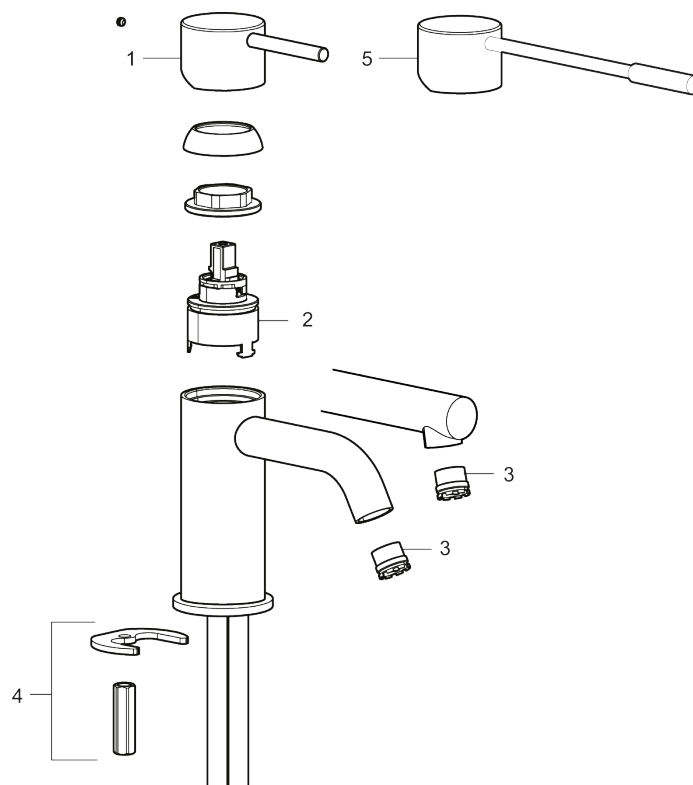

PRODUKTBESKRIVELSE

MORA INXX II soft, medium

INXX II håndvaskarmatur findes i tre forskellige højder, hvor medium er et mellemhøjt armatur, der er tilpasset større håndvaske. I en slidstærk, matsort overflader og håndvaskarmaturets stilrene form højner INXX II soft badeværelsets standard og giver en følelse af kvalitet og elegance. Armaturet er testet og godkendt ud fra det gældende bygningsreglement og er energieffektivt, hvilket indebærer, at det giver et lavere vand- og energiforbrug uden at gå på kompromis med komforten. Bundventilen fås som tilbehør i samme overflader.

Om serien

INXX II er en elegant og tidløs serie i en palet af nøje udvalgte overflader. Kombinationen af høj kvalitet, stilfuldt design og vidunderlig komfort gør den til den ypperligste serie.

Artikel-nummer:
273011.12CA

VVS: 701496211

Reservedelsliste

NR.	ART.NO	WS	BESKRIVELSE
1	409701.AE		Greb, komplet, krom
1	409701.12AE		Greb, komplet, matsort
1	409701.22AE		Greb, komplet, mathvid