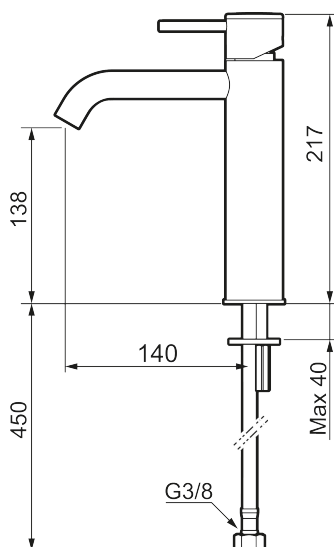

Unikke egenskaber

Tilbageløbssikring

MORA INXX II soft, medium

INXX II håndvaskarmatur findes i tre forskellige højder, hvor medium er et mellemhøjt armatur, der er tilpasset større håndvaske. I en slidstærk, matsort overflader og håndvaskarmaturets stilrene form højner INXX II soft badeværelsets standard og giver en følelse af kvalitet og elegance. Armaturet er testet og godkendt ud fra det gældende bygningsreglement og er energieffektivt, hvilket indebærer, at det giver et lavere vand- og energiforbrug uden at gå på kompromis med komforten. Bundventilen fås som tilbehør i samme overflader.

273011.12CA

VVS:

701496211

Flow 3 bar: 4,5

l/m

Beskrivelse: Matsort

- Til håndvask.
- 140 mm fremspring.
- Keramisk tætning.
- Indbygget temperatur- og flowbegrænser.
- Eco (Energi- og vandbesparende konstantvandstrømsperlator 5 l/min) ved 2-6 bar.
- Flexible tilslutningsslanger.
- Hulmål Ø34-37 mm.

PRODUKTBESKRIVELSE

MORA INXX II soft, medium

INXX II håndvaskarmatur findes i tre forskellige højder, hvor medium er et mellemhøjt armatur, der er tilpasset større håndvaske. I en slidstærk, matsort overflader og håndvaskarmaturets stilrene form højner INXX II soft badeværelsets standard og giver en følelse af kvalitet og elegance. Armaturet er testet og godkendt ud fra det gældende bygningsreglement og er energieffektivt, hvilket indebærer, at det giver et lavere vand- og energiforbrug uden at gå på kompromis med komforten. Bundventilen fås som tilbehør i samme overflader.