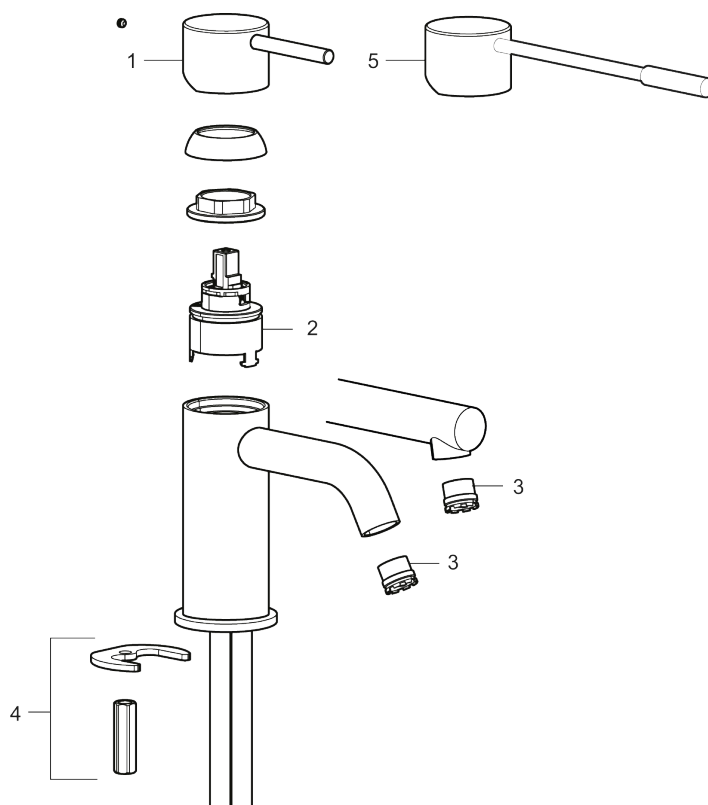

273011.12CA

VVS:

701496211

Flow 3 bar: 4,5

l/m

Beskrivelse: Matsort

- Til håndvask.
- 140 mm fremspring.
- Keramisk tætning.
- Indbygget temperatur- og flowbegrænser.
- Eco (Energi- og vandbesparende konstantvandstrømsperlator 5 l/min) ved 2-6 bar.
- Flexible tilslutningsslanger.
- Hulmål Ø34-37 mm.

PRODUKTBESKRIVELSE

MORA INXX II soft, medium

INXX II håndvaskarmatur findes i tre forskellige højder, hvor medium er et mellemhøjt armatur, der er tilpasset større håndvaske. I en slidstærk, matsort overflader og håndvaskarmaturets stilrene form højner INXX II soft badeværelsets standard og giver en følelse af kvalitet og elegance. Armaturet er testet og godkendt ud fra det gældende bygningsreglement og er energieffektivt, hvilket indebærer, at det giver et lavere vand- og energiforbrug uden at gå på kompromis med komforten. Bundventilen fås som tilbehør i samme overflader.

VVS: 701496211

273011.12CA

Reservedelsliste

NR.	ART.NO	VVS	BESKRIVELSE
1	409701.AE		Greb, komplet, krom
1	409701.12AE		Greb, komplet, matsort
1	409701.22AE		Greb, komplet, mathvid

NR.	ART.NO	VVS	BESKRIVELSE
1	409701.44AE		Greb, komplet, matgrå
1	409701.60AE		Greb, komplet, poleret messing PVD
1	409701.62AE		Greb, komplet, børstet messing PVD
2	409703.AE		Keramisk indstats
3	409706.AE		Strålsamler M16,5 udv., 5 l/min ved 2–6 bar
4	209518.AE	745148620	Monteringssæt til håndvaskarmatur
5	409708.AE	745146404	Handicapvenligt greb, L=172, krom
5	409708.12AE	745146411	Handicapvenligt greb, L=172, matsort
5	409708.22AE	745146410	Handicapvenligt greb, L=172, mathvid
5	409708.44AE	745146412	Handicapvenligt greb, L=172, matgrå
5	409708.60AE	745146485	Handicapvenligt greb, L=172, poleret messing PVD
5	409708.62AE	745146487	Handicapvenligt greb, L=172, børstet messing PVD