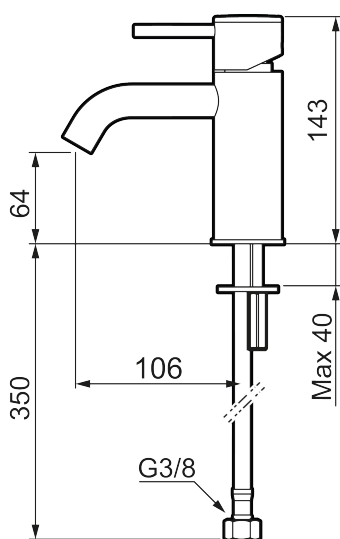

Unika egenskaper

Skyddsmodul 

MORA INXX II soft, small tvättställsblandare

INXX II tvättställsblandare finns i tre olika höjder där small är en låg blandare anpassad för mindre handfat. Med en tålig mattvit nyans och tvättställsblandarens stilrena form, höjer INXX II soft badrummets komfort och ger en känsla av kvalitet och elegans. Blandaren är testad och godkänd utifrån de byggregler som finns och är energieffektiv, vilket innebär att den ger en lägre vatten- och energiförbrukning utan att ge avkall på komforten. Bottenventil finns som tillbehör i samma nyans.

Om serien

INXX II är en elegant och tidlös serie i en palett av noga utvalda nyanser. Kombinationen av hög kvalitet, sober design och skön komfort gör den till den ultimata serien.

Art.nr: 273001.22CA RSK: 8278254 Flöde 3 bar: 4,5 l/min
Utförande: Mattvit

- Keramisk tätning
- Omställbar flödesbegränsning och temperaturspär
- Flexibla anslutningsrör i metallomspunnen Soft PEX[®], lekande G3/8
- Hålmått Ø34-37 mm