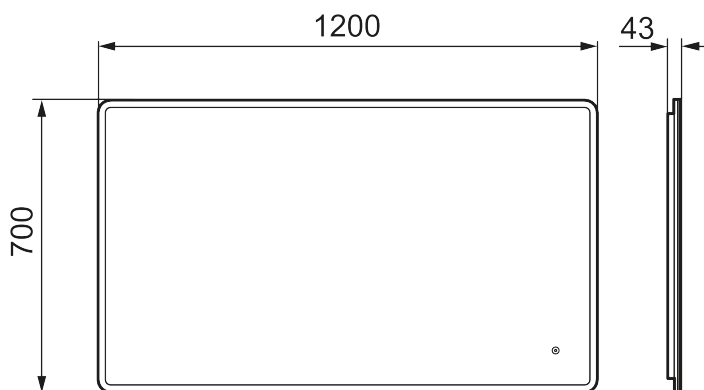

Unike funksjoner

MORA CARA I, speil

Cara har et design som minner om Solo I, med hvit akrylramme, og touch-funksjon for å styre LED-belysningen. Cara har justerbar fargetemperatur, slik at du får den rette stemningen på badet.

Art.no.: 953110

Utførende: 1200 x 700 mm

- Ramme med belysning
- Energibesparende LED-belysning
- Smuss og ripebeskyttende glass med sikkerhetsfilm
- Anti-dugg
- Touch av/på
- Justerbar fargetemperatur 2700-6400 K
- IP44-sertifisert, CE-merket
- Dybde: 43 mm