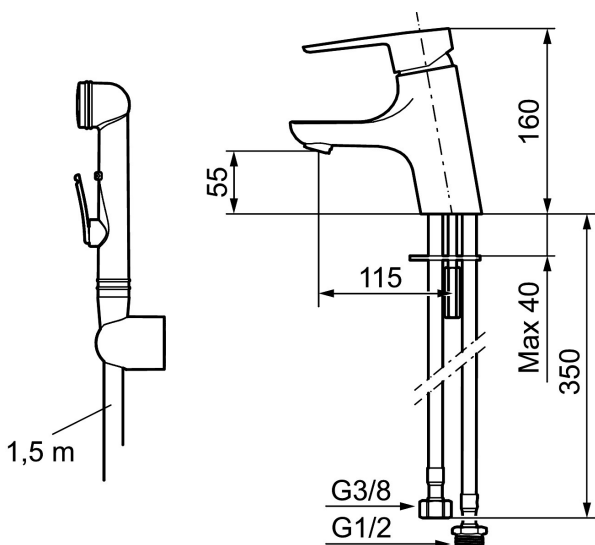

De integrerte energisparefunksjonene i servantkranen påvirker ikke brukervennligheten.

Art.no.: 243006.CA NRF-nummer: 4290037 Flow 3 bar: 4,5 l/m

Utførende: Krom

- For servant / bidet
- Mykstengende
- ESS (Energisparesystem)
- Vannmengdebegrenser og temperatursperre
- Mora Eco konstantvannmengde 5 l/min ved 2-6 bar
- Selvstengende hånddusj, slange 1,5 m
- Fleksible Soft PEX®-rør med 3/8" mutter
- Med tilbakeslagsventil etter standard EN 1717

NR.	ART. NO.	NRF-NUMMER	BESKRIVELSE
16	891096.AE	4294142	Serviceverktøy
17	409400.AE	4294128	Vrider, krom (standard)
18	209504.AE	4294306	Vaskemaskininnsats m/verktøy
19	409104.AE	4294112	Avstengningsventil komplett, m/verktøy
20	409399.AE		Ombygningssett, Maskinuttak G1/2 over benk
21	S600207		Høytrykkslange, lengde 1,5 m, krom
22	130732.AE	4294741	Hånddusjholder, Krom
23	439060.AE		Innsatsmutter
24	309519.AE		Sperrebrikke, 2 pakk (sort/grå)
25	708843.AE		O-ring (15,54 x 2,62), 2 stk
26	109016.AE		Tutnippel for fast tut, komplett
27	139595.AE		Stoppskrue med sperresegment
28	132205.AE		Innsats strålesamler 5 l/min ved 2–6 bar
28	131394.AE		Innsats strålesamler, 7–9 l/min ved 3 bar
28	132408.AE		Innsats strålesamler 8 l/min ved 2–6 bar
29	S600018		Tutnippel, komplett