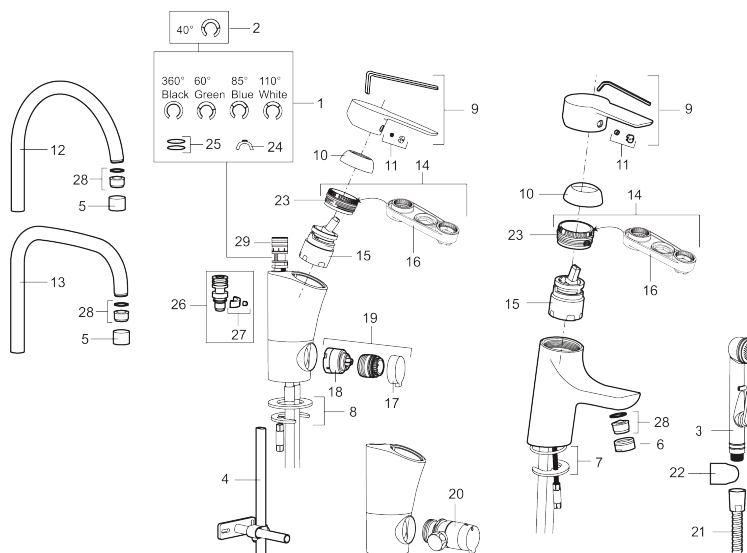

De integrerte energisparefunksjonene i servantkranen påvirker ikke brukervennligheten.

Art.no.: 243006.CA

NRF-nummer: 4290037

Reservedelsliste

NR.	ART. NO.	NRF-NUMMER	BESKRIVELSE
1	209524.AE	4294111	Pakningssett med sperringer
2	209543.AE		Sperrering 40°
3	S600206	4305294	Selvstengende hånddusj, krom
4	409340.AE		Stabiliseringsatts
5	131410.AE		Hylse for strålesamler, M22 innv
6	131413.AE		Hylse for strålesamler, M24 utv. 13 mm
7	409387.AE	4294118	Monteringstilbehør for servantbatterier
8	409388.AE	4294119	Monteringstilbehør for kjøkkenbatteri
9	409600.AE		Spak, komplett
10	409391.AE	4294122	Dekkhylse, krom
11	409392.AE	4294123	Merkeplugg og skrue
12	409395.AE	4294125	Utløpstut, K5-modell, krom
13	409396.AE	4294126	Utløpstut, K7-modell, krom
14	409393.AE	4294124	Innsatsmutter inkl serviceverktøy
15	409403.AE		Innsats ESS, inkl. serviceverktøy

NR.	ART. NO.	NRF-NUMMER	BESKRIVELSE
16	891096.AE	4294142	Serviceverktøy
17	409400.AE	4294128	Vrider, krom (standard)
18	209504.AE	4294306	Vaskemaskininnsats m/verktøy
19	409104.AE	4294112	Avstengningsventil komplett, m/verktøy
20	409399.AE		Ombygningssett, Maskinuttak G1/2 over benk
21	S600207		Høytrykkslange, lengde 1,5 m, krom
22	130732.AE	4294741	Hånddusjholder, Krom
23	439060.AE		Innsatsmutter
24	309519.AE		Sperrebrikke, 2 pakk (sort/grå)
25	708843.AE		O-ring (15,54 x 2,62), 2 stk
26	109016.AE		Tutnippel for fast tut, komplett
27	139595.AE		Stoppskrue med sperresegment
28	132205.AE		Innsats strålesamler 5 l/min ved 2–6 bar
28	131394.AE		Innsats strålesamler, 7–9 l/min ved 3 bar
28	132408.AE		Innsats strålesamler 8 l/min ved 2–6 bar
29	S600018		Tutnippel, komplett