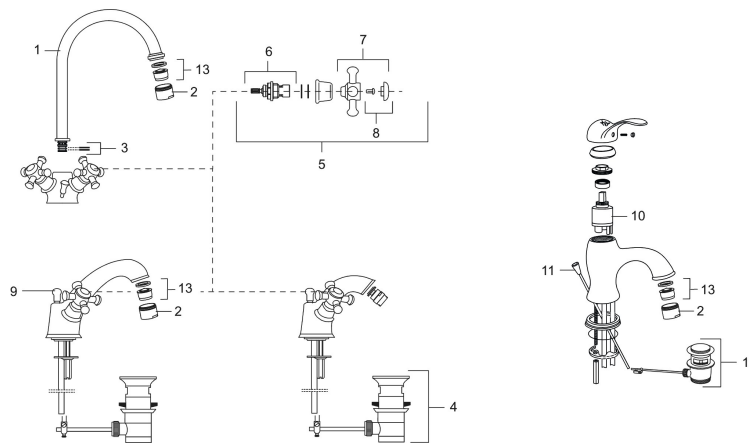

MORA CLASSIC bidèbatteri

Mora Classic er en eksklusiv serie vannkraner som ivaretar de gamle designidealene med de runde og kraftige formene. Alle deler er fremstilt i metall, med ekte Morakvalitet. Et Mora Classic servantbatteri blir detaljen som gir den rette følelsen og skaper helheten på badet ditt. Keramisk tetning er standard. Moderne teknikk i klassisk tapning når den er som best.

Art.no.: 700742 NRF-nummer: 4290081

Utførende: Krom

- Med oppløftventil
- Med keramiske overdeler

Unike funksjoner

Tilbakeslagssikring 

PRODUKTBESKRIVNING

MORA CLASSIC bidèbatteri

Mora Classic er en eksklusiv serie vannkraner som ivaretar de gamle designidealene med de runde og kraftige formene. Alle deler er fremstilt i metall, med ekte Morakvalitet. Et Mora Classic servantbatteri blir detaljen som gir den rette følelsen og skaper helheten på badet ditt. Keramisk tetning er standard. Moderne teknikk i klassisk tapning når den er som best.

Art.no.: 700742

NRF-nummer: 4290081

Reservedelsliste

NR.	ART. NO.	NRF-NUMMER	BESKRIVELSE
1	708139.AE	4295852	Utløpstut for kjøkken og servant
2	131413.AE		Hylse for strålesamler, M24 utv. 13 mm
3	708140.AE	4295853	Pakningssett for utløpstut
4	520300		Oppløfttventil Classic, m/løftestang, krom
5	708146.AE	4295801	Keramisk overdel G1/2 komplett m/ratt (VV+KV)
6	719109.AE	4295803	Keramisk overdel G1/2 uten ratt
7	708137.AE	4295851	Ratt, komplett med skrue og dekkebrikke (VV+KV)
8	708135.AE	4296507	Skrue og dekkebrikke (VV+KV) krom
9	719164.AE		Løftestang, krom
10	708295.AE	4296543	Keramisk innsats
11	529116.AE	4296221	Løftestang, L=370 mm
12	520294	4294907	Oppløfttventil (uten løftestang)
13	131398.AE		Innsats strålesamler, 9–11 l/min ved 3 bar