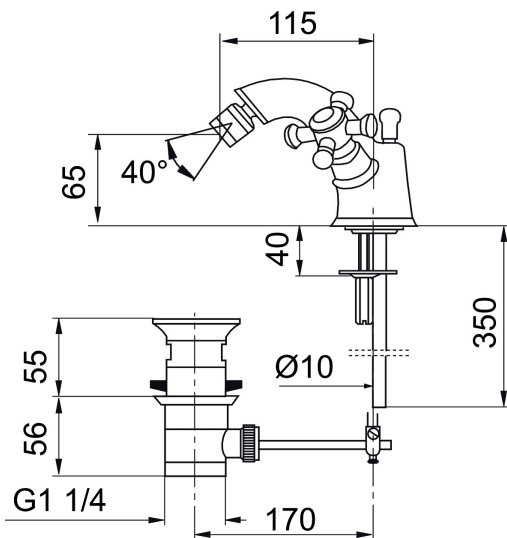

MORA CLASSIC bidèbatteri

Mora Classic er en eksklusiv serie vannkraner som ivaretar de gamle designidealene med de runde og kraftige formene. Alle deler er fremstilt i metall, med ekte Morakvalitet. Et Mora Classic servantbatteri blir detaljen som gir den rette følelsen og skaper helheten på badet ditt. Keramisk tetning er standard. Moderne teknikk i klassisk tapning når den er som best.

Art.no.: 700742 NRF-nummer: 4290081

Utførende: Krom

- Med oppløftventil
- Med keramiske overdeler

Unike funksjoner

Tilbakeslagssikring 

PRODUKTBESKRIVNING

MORA CLASSIC bidèbatteri

Mora Classic er en eksklusiv serie vannkraner som ivaretar de gamle designidealene med de runde og kraftige formene. Alle deler er fremstilt i metall, med ekte Morakvalitet. Et Mora Classic servantbatteri blir detaljen som gir den rette følelsen og skaper helheten på badet ditt. Keramisk tetning er standard. Moderne teknikk i klassisk tapning når den er som best.

Art.no.: 700742

NRF-nummer: 4290081

Reservedelsliste

NR.	ART. NO.	NRF-NUMMER	BESKRIVELSE
1	708139.AE	4295852	Utløpstut for kjøkken og servant
2	131413.AE		Hylse for strålesamler, M24 utv. 13 mm
3	708140.AE	4295853	Pakningssett for utløpstut
4	520300		Oppløfttventil Classic, m/løftestang, krom
5	708146.AE	4295801	Keramisk overdel G1/2 komplett m/ratt (VV+KV)
6	719109.AE	4295803	Keramisk overdel G1/2 uten ratt
7	708137.AE	4295851	Ratt, komplett med skrue og dekkebrikke (VV+KV)
8	708135.AE	4296507	Skrue og dekkebrikke (VV+KV) krom
9	719164.AE		Løftestang, krom
10	708295.AE	4296543	Keramisk innsats
11	529116.AE	4296221	Løftestang, L=370 mm
12	520294	4294907	Oppløfttventil (uten løftestang)
13	131398.AE		Innsats strålesamler, 9–11 l/min ved 3 bar