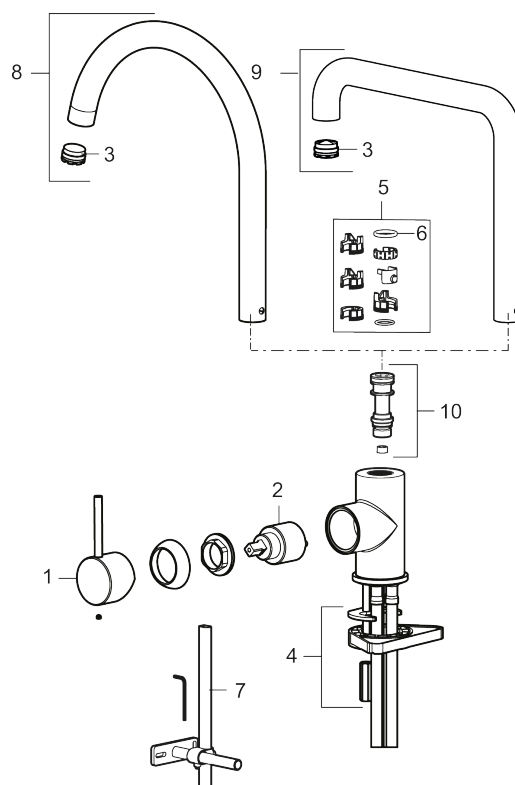

PRODUKTBESKRIVNING

INXX II sharp köksblandare

Med en tålig mattsvart nyans och kökskranens starka karaktär tar INXX II sharp på ett modernt och stilrent sätt en central plats i köket. Blandaren är testad och godkänd utifrån de byggregler som finns och är energieffektiv, vilket innebär att den ger en lägre vatten- och energiförbrukning utan att ge avkall på komforten.

Om serien

INXX II är en elegant och tidlös serie i en palett av noga utvalda nyanser. Kombinationen av hög kvalitet, sober design och skön komfort gör den till den ultimata serien.

Art.nr: 272051.12CA

RSK: 8311246

Reservdelslista

NR.	ART.NR	RSK	BESKRIVNING
1	409700.AE	8394069	Spak, komplett, krom
1	409700.12AE	8394070	Spak, komplett, mattsvart
1	409700.22AE	8394071	Spak, komplett, mattvit
1	409700.44AE	8394072	Spak, komplett, mattgrå
1	409700.60AE	8394073	Spak, komplett, polerad mässing PVD
1	409700.62AE	8394074	Spak, komplett, borstad mässing PVD
1	409700.76AE	8394075	Spak, komplett, borstad nickel