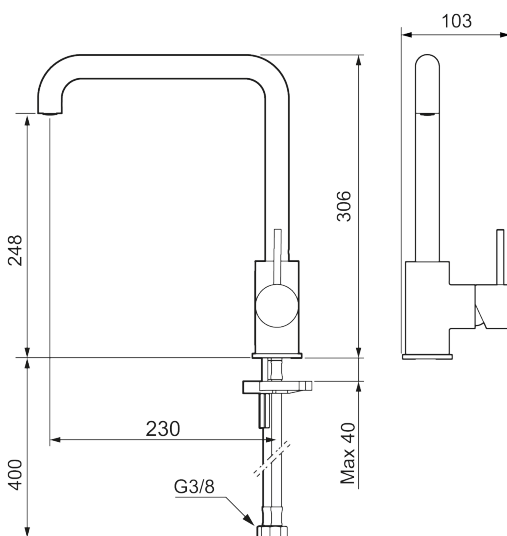

### Unika egenskaper

Skyddsmodul 

- Keramisk tätning
- Omställbar flödesbegränsning och temperaturspär
- Flexibla anslutningsrör i metallomspunnen Soft PEX<sup>®</sup>, lekande G3/8
- Svängbar pip 60°, 85°, 110° eller 360°
- Hälmått Ø34-37 mm