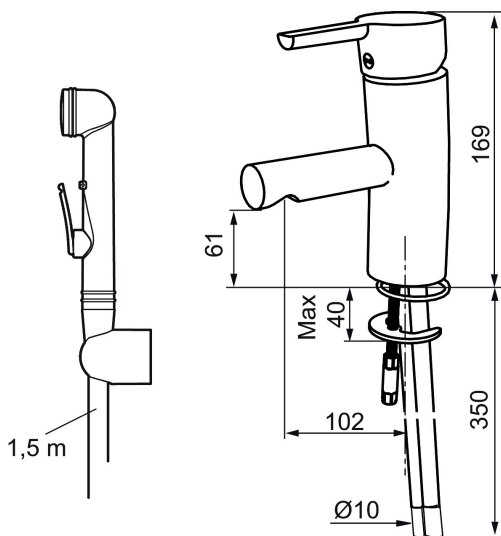

Här med självstängande sidohanddusch.

Art.nr: 733005 RSK: 8344495 Flöde 3 bar: 6,8 l/min

Utförande: Krom, ansl. slät ände Ø10 mm

Unika egenskaper

Skyddsmodul **EB**

- Självstängande handdusch, slang 1500 mm och upphängare
- ESS (energisparsystem)
- Mjukstängning med keramisk tätning
- Omställbar flödesbegränsning och temperaturspär
- Eco (energi- och vattenbesparande strålsamlare)
- Flexibla anslutningsrör i metallomspunnen Soft PEX®
- Återströmningsskydd enligt EU-standard SS-EN 1717
- Lead Free (blyfri)
- Hålmått Ø33,5-37 mm