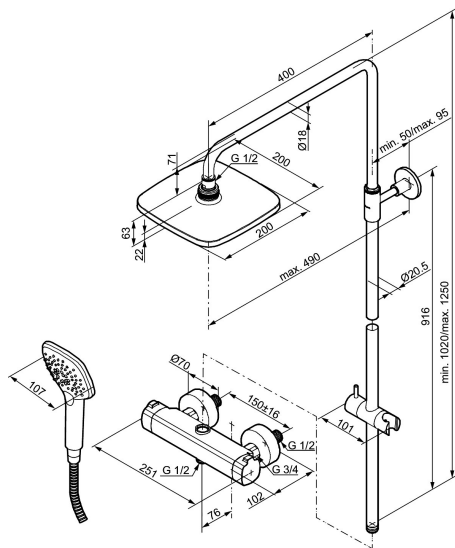

MORA LIONX shower system ylä- ja käsisuihkusetti

Mora LionX on jokaiseen kotiin sopiva hanasarja niin ominaisuuksien kuin hintansakin puolesta. Upeaa designia, helppokäyttöisyyttä sekä energiansäästöä!

Tuote-nro: 391900.DB LVI: 6561131

Kuvaus: Kromattu

Mora LionX suihkuhana:

- Vaihtimena toimiva käyttöventtiili
- Turvanuppi 38°C
- Eco vesimäärän säästötoiminto
- Imusuojattu EU-standardin SS-EN 1717 mukaan

Mora LionX Shower System:

- Metallinen suihkuletku, PVC- ja BPA-vapaa
- Easy- Clean- kalkinpoistojärjestelmä
- Suihkuputken korkeutta voi säätää