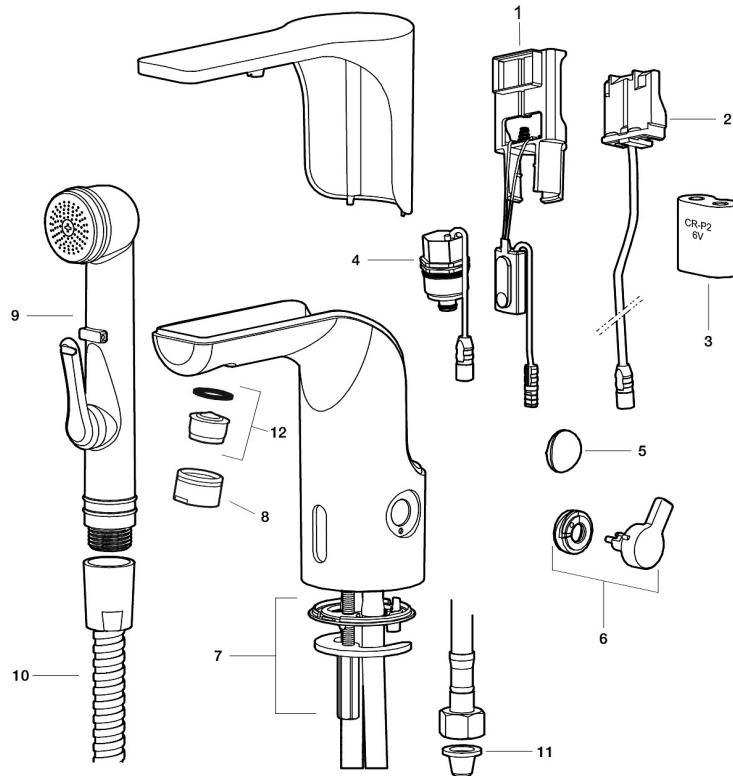

Unique characteristics

Backflow protection unit type **EB**

PRODUCT DESCRIPTION

MORA MMIX tronic
Waschtischarmatur m.
Hygienespülung, Batteriebetrieb

Artikel-Nr.: 720080

Ersatzteilliste

| NO. | ART.NR | AUSFÜHRUNG |
|-----|-------------|---|
| 1 | S600278 | Elektronische Steuereinheit, Standard |
| 1 | 729452.AE | Elektronische Steuereinheit, Zentralsteuerung |
| 2 | S600131 | Spannungswandler 12V/6V |
| 3 | S600135 | Batterie 6V |
| 4 | S600277 | Magnetventil |
| 5 | 729457.AE | Abdeckkappe |
| 6 | 729456.AE | Regler, chrom |
| 6 | 729456.11AE | Regler, schwarz PVD |
| 6 | 729456.14AE | Regler, kupfer poliert PVD |
| 6 | 729456.16AE | Regler, champagner PVD |
| 6 | 729456.60AE | Regler, messing poliert PVD |
| 7 | 729458.AE | Befestigung |

| NO. | ART.NR | AUSFÜHRUNG |
|-----|-------------|---|
| 8 | 131415.AE | Gehäuse M24 außen, 15 mm, Chrom |
| 8 | 131415.11AE | Gehäuse M24 außen, 15 mm, Schwarz PVD |
| 8 | 131415.14AE | Gehäuse M24 außen, 15 mm, kupfer poliert PVD |
| 8 | 131415.16AE | Gehäuse M24 außen, 15 mm, champagner PVD |
| 8 | 131415.60AE | Gehäuse M24 außen, 15 mm, messing poliert PVD |
| 9 | 729485.AE | Handbrause (selbstschliessend) |
| 10 | S600207 | Duschschlauch 1500mm, Hochdruck, Metall |
| 11 | 129296.AE | Filterdichtung 3/8" (2 Stück) |
| 12 | 132205.AE | Einsatz für Strahlregler, 5 l/min von 200–600 kPa |
| 12 | S600072 | Einsatz für Strahlregler, 3 l/min von 200–600 kPa |
| 12 | S600226 | Einsatz für Strahlregler, 1,7 l/min von 200–600 kPa |