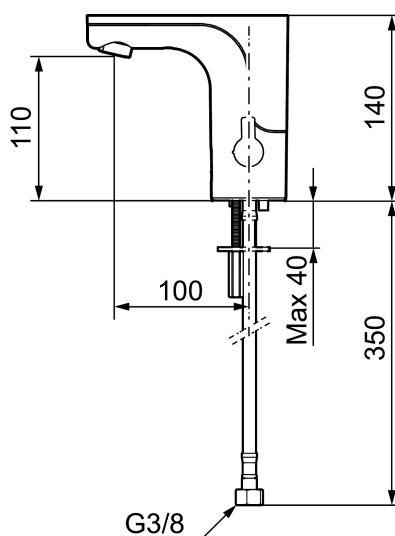

Unique characteristics

Backflow protection unit type **EB**

PRODUCT DESCRIPTION

MORA MMIX tronic
Waschtischarmatur m.
Hygienespülung, Batteriebetrieb

Artikel-Nr.: 720080

Ersatzteilliste

| NO. | ART.NR | AUSFÜHRUNG |
|-----|-------------|---|
| 1 | S600278 | Elektronische Steuereinheit, Standard |
| 1 | 729452.AE | Elektronische Steuereinheit, Zentralsteuerung |
| 2 | S600131 | Spannungswandler 12V/6V |
| 3 | S600135 | Batterie 6V |
| 4 | S600277 | Magnetventil |
| 5 | 729457.AE | Abdeckkappe |
| 6 | 729456.AE | Regler, chrom |
| 6 | 729456.11AE | Regler, schwarz PVD |
| 6 | 729456.14AE | Regler, kupfer poliert PVD |
| 6 | 729456.16AE | Regler, champagner PVD |
| 6 | 729456.60AE | Regler, messing poliert PVD |
| 7 | 729458.AE | Befestigung |

| NO. | ART.NR | AUSFÜHRUNG |
|-----|-------------|---|
| 8 | 131415.AE | Gehäuse M24 außen, 15 mm, Chrom |
| 8 | 131415.11AE | Gehäuse M24 außen, 15 mm, Schwarz PVD |
| 8 | 131415.14AE | Gehäuse M24 außen, 15 mm, kupfer poliert PVD |
| 8 | 131415.16AE | Gehäuse M24 außen, 15 mm, champagner PVD |
| 8 | 131415.60AE | Gehäuse M24 außen, 15 mm, messing poliert PVD |
| 9 | 729485.AE | Handbrause (selbstschliessend) |
| 10 | S600207 | Duschschlauch 1500mm, Hochdruck, Metall |
| 11 | 129296.AE | Filterdichtung 3/8" (2 Stück) |
| 12 | 132205.AE | Einsatz für Strahlregler, 5 l/min von 200–600 kPa |
| 12 | S600072 | Einsatz für Strahlregler, 3 l/min von 200–600 kPa |
| 12 | S600226 | Einsatz für Strahlregler, 1,7 l/min von 200–600 kPa |