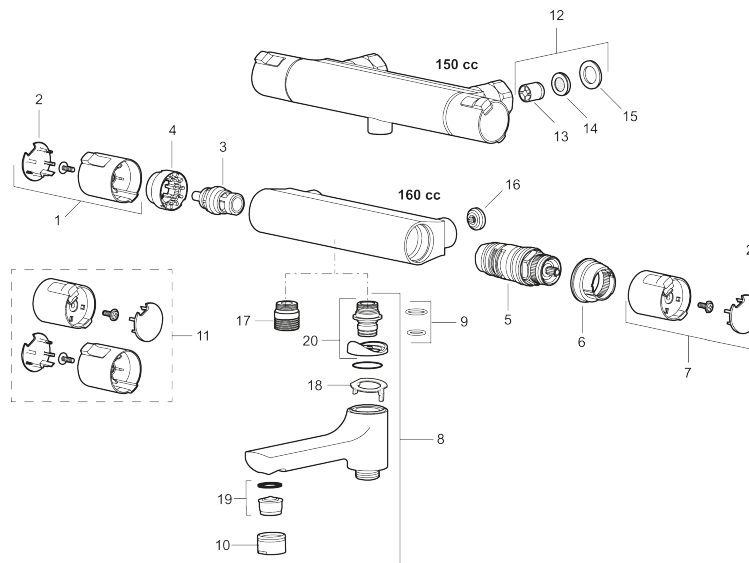

Art.nr: 241100 RSK: 8344175

Utförande: Krom, 150 c/c

Unika egenskaper

Skyddsmodul 

- OBS! 150 c/c
- Duschanslutning ned
- Säkerhetsspärr 38° och 42°
- Eco-stopp
- Utsprång med väggbrička 80 mm
- Ansl. inv. G3/4
- Återströmningsskydd enligt EU-standard SS-EN 1717
- Extra greppvänliga vred, godkänd av reumatikerförbundet

PRODUKTBSKRIVNING

CERA T4 duschblandare

I Mora Cera har vi eftersträvat den perfekta kombinationen mellan hög komfort, låg vattenförbrukning och ett modernt formspråk. Med den senaste utvecklingen inom energiteknik, har vi till exempel halverat vattenförbrukningen i duschen - utan att kompromissa på komforten. Jämn temperatur i dusch och bad gör blandaren säker att använda för hela familjen.

Art.nr: 241100

RSK: 8344175

Reservdelslista

NR.	ART.NR	RSK	BESKRIVNING
1	409653.AA	8345188	Mängdvred, komplett, krom, butiksförpackad
2	409658.AA	8345190	Täcklock, krom, butiksförpackad
3	S600274	8397028	Keramiskt överstycke G1/2
4	708079.AE		Eco, stoppring, avstängning
5	708764.AE	8345114	Termostatinsats
6	209556.AE	8345184	Stoppring, temperatur
7	409654.AA	8345189	Temperaturvred, komplett, krom, butiksförpackad
8	409656	8344876	Utloppspip för ombyggnad av duschblandare
9	209519.AE	8938340	O-ringar
10	131415.AE	8281512	Hylsa M24 utv., 15 mm, krom
11	409650.AA	8345187	Mängd- och temperaturvred, komplett, krom, butiksförpackad
12	708338.AE		Backventil (2 st), 150 c/c
13	139465.AE	8186872	Patronbackventil, 150 c/c
14	708080.AE		Silhållare, 150 c/c

NR.	ART.NR	RSK	BESKRIVNING
15	709339.AE	8938274	Packning 24/15x2, 2-pack
16	129380.AE	8345651	Backventil (2 st), 160 c/c
17	409659.AE	8187025	Utloppsnyckel M18x1xG1/2
18	129154.AE	8295332	Spärring
19	139783.AE	8281546	Strålsamlarinsats, 20–24 l/min vid 3 bar
20	209494.AE	8314141	Nippel, till badkarsblandare