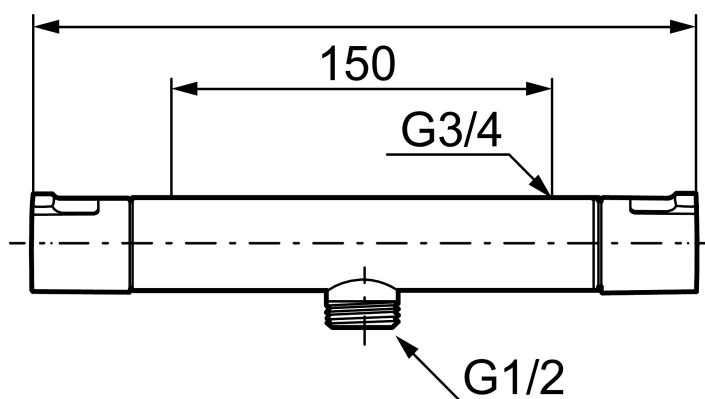

Art.nr: 241100 RSK: 8344175

Utförande: Krom, 150 c/c

Unika egenskaper

Skyddsmodul 

- OBS! 150 c/c
- Duschanslutning ned
- Säkerhetsspärr 38° och 42°
- Eco-stopp
- Utsprång med väggbrička 80 mm
- Ansl. inv. G3/4
- Återströmningsskydd enligt EU-standard SS-EN 1717
- Extra greppvänliga vred, godkänd av reumatikerförbundet