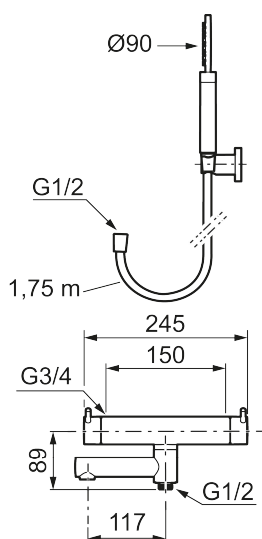

### Tilbakeslagssikring

- Med hånddusj, hånddusjholder og metallslange 1,75 m, PVC/BPA-fri innerslange
- Trykk- og termostatstyrt
- Svingbar utløpstut som vender kar/dusj
- Med reversibel overdel
- Sperreknapp 38°C
- Eco mengdeknapp
- Med tilbakeslagsventiler etter standard EN 1717
- OBS! Dekkskiver og anslutningskupper bestilles separat