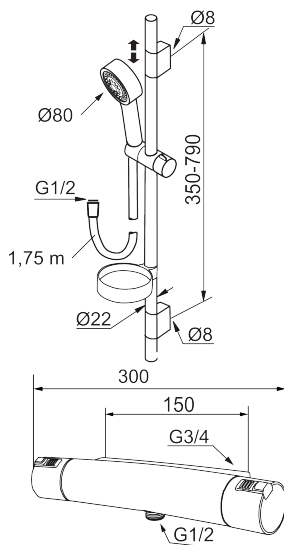

Unike funksjoner

MORA MMIX shower kit

Mora MMIX kombinerer en formfin og ergonomisk design med en energieffektiv innside. Designen preges av en kjæleent bølgende geometri og formidler en tidløs og sammenhengende stil i hele serien. Vårt unike miljøkonsept EcoSafe™ ligger til grunn for utviklingsarbeidet og bidrar til lavt energiforbruk og langsiktige miljøhensyn. Fra og med 2014 leveres Mora MMIX-serien i en ny blyfri messinglegering.

Art.no.: 731321.0011 NRF-nummer: 4290277 Flow 3 bar: 9,3 l/m
 Utførende: Krom/Sort

- Sikkerhetsbatteri med dusjgarnityr
- Trykk- og termostatstyrt
- Sperreknapp 38°C
- Eco mengdeknapp
- Lead Free (blyfri)
- Med tilbakeslagsventiler etter standard EN 1717
- Metallslange 1,75 m, PVC/BPA-fri innerslange
- Såpeskål
- Med antikalksystem "Easy Clean"
- Mora Eco 9 l/min