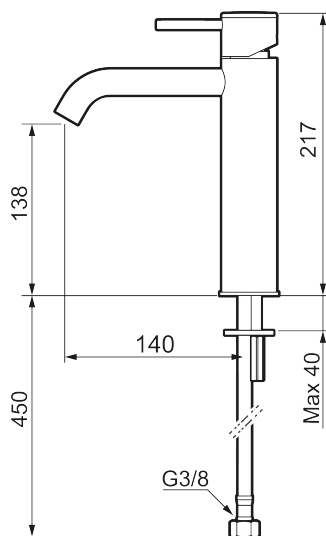

Unike funksjoner

Tilbakeslagssikring

MORA INXX II soft, medium servantbatteri

INXX II servantkran finnes i tre ulike høyder der medium er en mellomhøy kran som passer til større håndfat. Med en holdbar mattgrå nyanse og servantkranens stilrene form, øker INXX II soft baderommets komfort og gir en følelse av kvalitet og eleganse. Blandebatteriet er testet og godkjent ut fra gjeldende byggeregler og det er energieffektivt, noe som innebærer at man får et lavere vann- og energiforbruk uten å gi avkall på komforten. Bunnventil finnes som tilbehør i samme nyanse.

Om serien

INXX II er en elegant og tidløs serie i en palett av nøye utvalgte nyanser. Kombinasjonen av høy kvalitet, stilren design og herlig komfort gjør den til den ultimate serien.

Art.no.: 273011.44CA NRF-nummer: 4290458 Flow 3 bar: 4,5 l/m
 Utførende: Matt grå

- Vannmengdebegrenser og temperatursperre
- Fleksible Soft PEX[®]-rør med 3/8" mutter