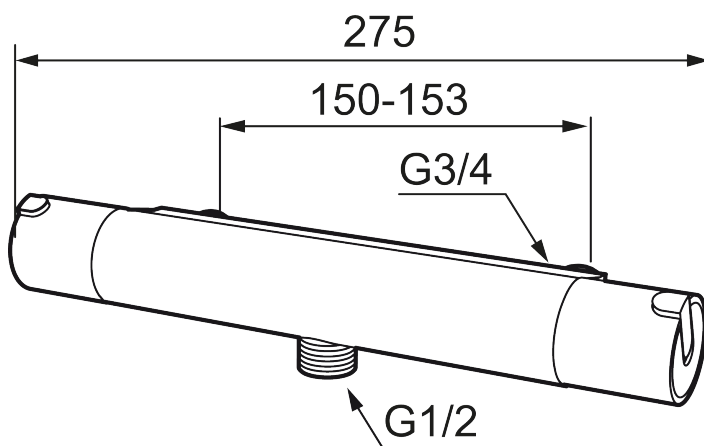

MORA REXX T5 duschblandare

Mora REXX är essensen av skandinavisk design och funktionalitet. Serien är minimalistisk och med enkelheten i fokus. Dess precision är dess innovation. När tradition och hantverk samsas med moderna tillverkningsmetoder och inspirerande formgivning, blir resultatet Mora REXX. Här i form av en vacker duschblandare med världsledande funktionalitet för säkerhet och komfort.

Art.nr: 707060 RSK: 8343991

Utförande: Krom, 150 c/c

Unika egenskaper

Skyddsmodul 

- OBS! 150 c/c
- Duschanslutning ned
- Säkerhetsspärr 38°
- Eco-stopp
- Utsprång med väggbricka 80 mm
- Ansl. inv. G3/4
- Återströmningsskydd enligt EU-standard SS-EN 1717

Art.nr: 707060

RSK: 8343991

Reservdelslista

| NR. | ART.NR | RSK | BESKRIVNING |
|-----|---------------|---------|---|
| 1 | 209511.AE | 8345176 | Mängdvred, krom |
| 1 | 209511.0011AE | 8345177 | Mängdvred, krom/svart |
| 2 | 209513.AE | 8346508 | Stoppring, mängdvred |
| 3 | 708467.AE | 8345124 | Överstykke |
| 4 | 209510.AE | 8345163 | Temperaturvred, krom |
| 4 | 209510.0011AE | 8345164 | Temperaturvred, krom/svart |
| 5 | 209512.AE | 8346507 | Stoppring, temperaturvred |
| 6 | 708468.AE | 8345130 | Termostatsinsats |
| 7 | 209515 | 8344849 | Utloppspip för ombyggnad av duschblandare, krom |
| 7 | 209515.0011 | 8344850 | Utloppspip för ombyggnad av duschblandare, krom/svart |
| 8 | 209516.AE | 8242291 | Strålsamlarkit, krom |
| 8 | 209516.0011AE | 8242295 | Strålsamlarkit, krom/svart |
| 9 | 209519.AE | 8938340 | O-ringar |
| 10 | 708338.AE | | Backventil (2 st), 150 c/c |
| 11 | 709339.AE | 8938274 | Packning 24/15x2, 2-pack |
| 12 | 708080.AE | | Silhållare, 150 c/c |
| 13 | 139465.AE | 8186872 | Patronbackventil, 150 c/c |
| 14 | 409659.AE | 8187025 | Utloppsnippel M18x1xG1/2 |