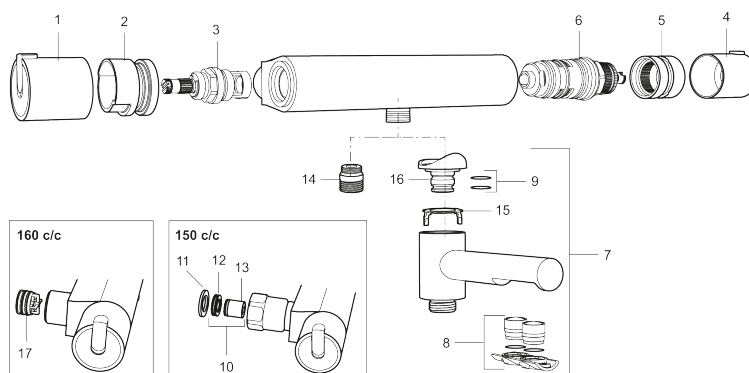

Art.nr: 707060 RSK: 8343991

Utförande: Krom, 150 c/c

Unika egenskaper

Skyddsmodul 

- OBS! 150 c/c
- Duschanslutning ned
- Säkerhetsspärr 38°
- Eco-stopp
- Utsprång med väggbricka 80 mm
- Ansl. inv. G3/4
- Återströmningsskydd enligt EU-standard SS-EN 1717

PRODUKTBeskrivning

MORA REXX T5 duschblandare

Mora REXX är essensen av skandinavisk design och funktionalitet. Serien är minimalistisk och med enkelheten i fokus. Dess precision är dess innovation. När tradition och hantverk samsas med moderna tillverkningsmetoder och inspirerande formgivning, blir resultatet Mora REXX. Här i form av en vacker duschblandare med världsledande funktionalitet för säkerhet och komfort.

Art.nr: 707060

RSK: 8343991

Reservdelslista

| NR. | ART.NR | RSK | BESKRIVNING |
|-----|---------------|---------|---|
| 1 | 209511.AE | 8345176 | Mängdvred, krom |
| 1 | 209511.0011AE | 8345177 | Mängdvred, krom/svart |
| 2 | 209513.AE | 8346508 | Stoppring, mängdvred |
| 3 | 708467.AE | 8345124 | Överstykke |
| 4 | 209510.AE | 8345163 | Temperaturvred, krom |
| 4 | 209510.0011AE | 8345164 | Temperaturvred, krom/svart |
| 5 | 209512.AE | 8346507 | Stoppring, temperaturvred |
| 6 | 708468.AE | 8345130 | Termostatsinsats |
| 7 | 209515 | 8344849 | Utloppspip för ombyggnad av duschblandare, krom |
| 7 | 209515.0011 | 8344850 | Utloppspip för ombyggnad av duschblandare, krom/svart |
| 8 | 209516.AE | 8242291 | Strålsamlarkit, krom |
| 8 | 209516.0011AE | 8242295 | Strålsamlarkit, krom/svart |
| 9 | 209519.AE | 8938340 | O-ringar |
| 10 | 708338.AE | | Backventil (2 st), 150 c/c |
| 11 | 709339.AE | 8938274 | Packning 24/15x2, 2-pack |
| 12 | 708080.AE | | Silhållare, 150 c/c |
| 13 | 139465.AE | 8186872 | Patronbackventil, 150 c/c |
| 14 | 409659.AE | 8187025 | Utloppsnippel M18x1xG1/2 |