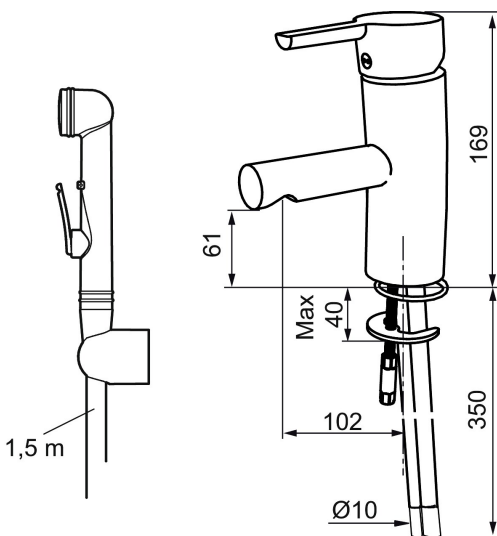

Unikke egenskaber

Tilbageløbssikring 

Etgrepsarmatur, Mora MMIX B5 Sanette

Mora MMIX kombinerer et formsmukt og ergonomisk design med et energieffektivt indre. Designet er præget af en kærtegnende bølgede geometri og formidler en tidløs og sammenhængende stil gennem hele serien. Vores unikke miljøkoncept EcoSafe™ ligger til grund for udviklingsarbejdet og bidrager til et lavt energiforbrug og langsigtede miljøsyn.

Artikel-nummer: 733005.CA VVS: 703870304 Flow 3 bar: 6,8 l/m
Beskrivelse: Krom, konstant flow ved 2-6 bar, tilslutning Ø10

- Til håndvask.
- Med selvlukkende håndbruser, ophæng og 1500 mm slange.
- 102 mm fremspring.
- ESS (Energy Saving System)
- Soft Closing og keramisk kartusche.
- Indbygget temperatur- og flowbegrænsere.
- Flexible tilslutningsslanger.
- Godkendt af Svenska Reumatikerförbundet.
- Lead Free (blyfri).
- Kontraventiler.
- Hulmål Ø33,5-37 mm.
- 5 års trykgaranti.