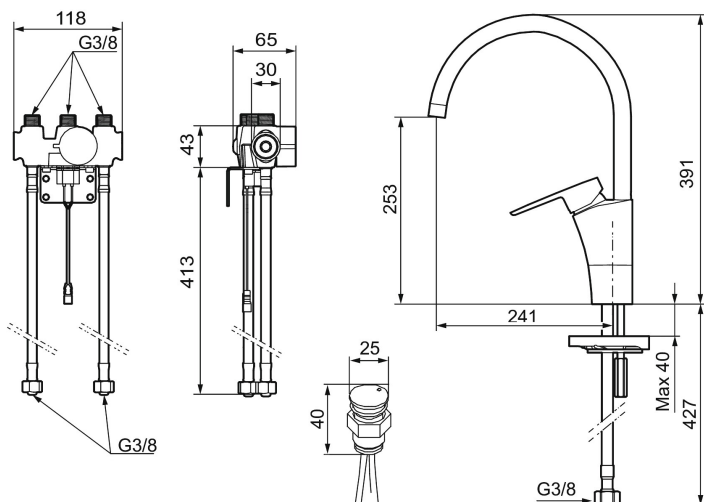

## MORA CERA duo kjøkkenbatteri

Mora Cera Duo er en kombinasjon av en tradisjonell kjøkkenkran og en sensorstyrt kran. Med spaken fungerer den som ordinær kran, men med sensorfunksjonen er det i tillegg en berøringsfri kran. Sensoren aktiviseres når du holder hånden foran den.