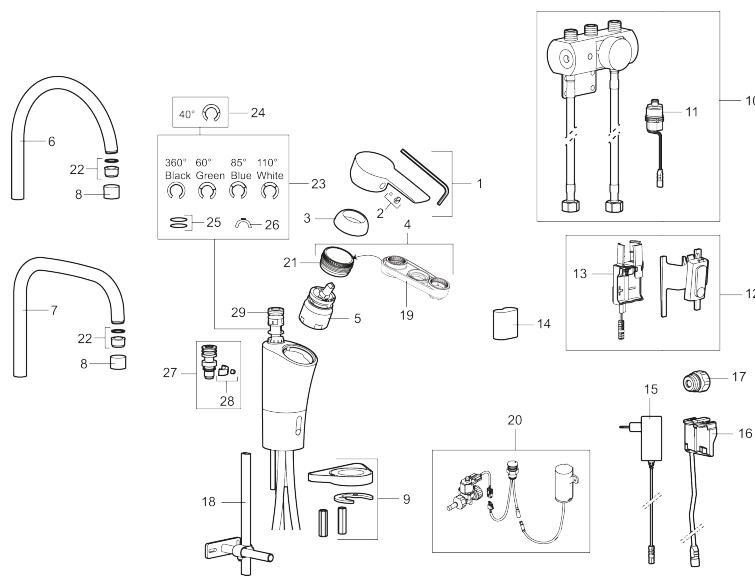

PRODUKTBESKRIVNING

MORA CERA duo kjøkkenbatteri

Mora Cera Duo er en kombinasjon av en tradisjonell kjøkkenkran og en sensorstyrt kran. Med spaken fungerer den som ordinær kran, men med sensorfunksjonen er det i tillegg en berøringsfri kran. Sensoren aktiviseres når du holder hånden foran den.

Sensorfunksjonen gjør kranen mer hygienisk samtidig som den er vannbesparende og miljøvennlig.

Man kan velge mellom en spylingstid på 4, 8 eller 12 sekunder, men den kan stoppes ved å holde hånden foran sensoren igjen.

Rengjøringsfunksjon – kranen kan enkelt via sensoren slås av i 5 minutter når den skal rengjøres.

Hvis du blir forstyrret «ufrivillig» av at du starter kranen kan du endre innstillingen på den.

Temperaturen på vannet fra sensorstyringen reguleres med ett ratt under kjøkkenbenken.

Art.no.: 242180

NRF-nummer: 4290334

Reservedelsliste

NR.	ART. NO.	NRF-NUMMER	BESKRIVELSE
1	409600.AE		Spak, komplett
2	409392.AE	4294123	Merkeplugg og skrue
3	409391.AE	4294122	Dekkhylse, krom
4	409393.AE	4294124	Innsatsmutter inkl serviceverktøy
5	S600273	4303851	Innsats kaldstart med serviceverktøy (grønn ring)
6	409498.AE	4294209	Utløpstut, K5-modell
7	409496.AE	4294207	Utløpstut, K7-modell
8	131410.AE		Hylse for strålesamler, M22 innv