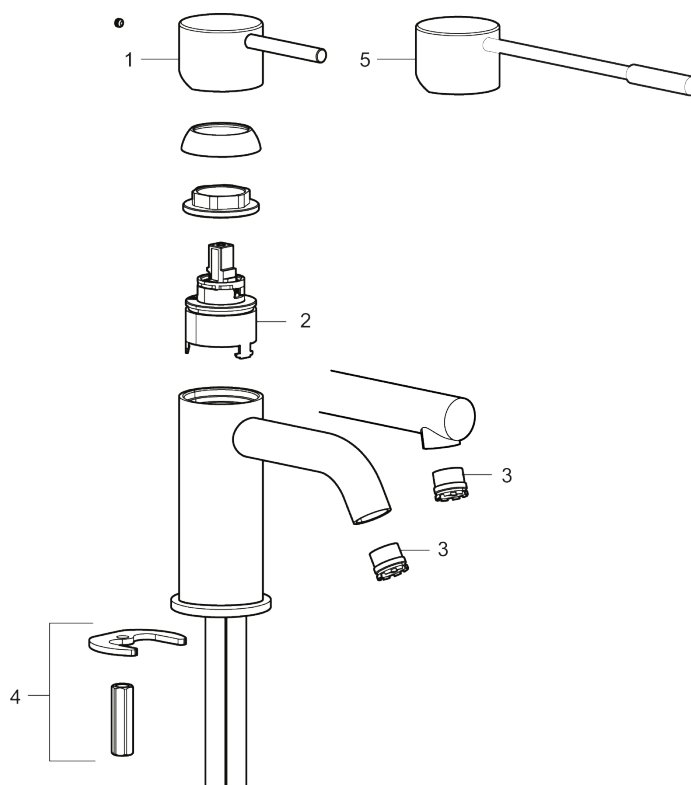

INXX II soft, small tvättställsblandare

Art.nr: 273001.LD3 RSK: 8275721 Flöde 3 bar: 3,0 l/min

Utförande: Krom, LEED/BREEAM-anpassad

- Keramisk tätning
- Omställbar flödesbegränsning och temperaturspär
- Flexibla anslutningsrör i metallomspunnen Soft PEX[®], lekande G3/8
- Hålmått Ø34-37 mm

Unika egenskaper

Skyddsmodul 

PRODUKTBESKRIVNING

INXX II soft, small tvättställsblandare

Art.nr: 273001.LD3

RSK: 8275721

Reservdelslista

NR.	ART.NR	RSK	BESKRIVNING
1	409701.AE	8394076	Spak, komplett, krom
1	409701.12AE	8394077	Spak, komplett, mattsvart
1	409701.22AE	8394078	Spak, komplett, mattvit
1	409701.44AE	8394079	Spak, komplett, mattgrå
1	409701.60AE	8394080	Spak, komplett, polerad mässing PVD
1	409701.62AE	8394081	Spak, komplett, borstad mässing PVD
2	409703.AE	8437060	Keramikinsats
3	409706.AE	8281571	Strålsamlare M16,5 utv., 5 l/min vid 2–6 bar
4	209518.AE	8346911	Fästdetaljer
5	409708.AE	8394122	Care-spak, komplett, krom
5	409708.12AE	8394123	Care-spak, komplett, mattsvart
5	409708.22AE	8394124	Care-spak, komplett, mattvit
5	409708.44AE	8394125	Care-spak, komplett, mattgrå
5	409708.60AE	8394126	Care-spak, komplett, polerad mässing PVD

NR.	ART.NR	RSK	BESKRIVNING
5	409708.62AE	8394127	Care-spak, komplett, borstad mässing PVD