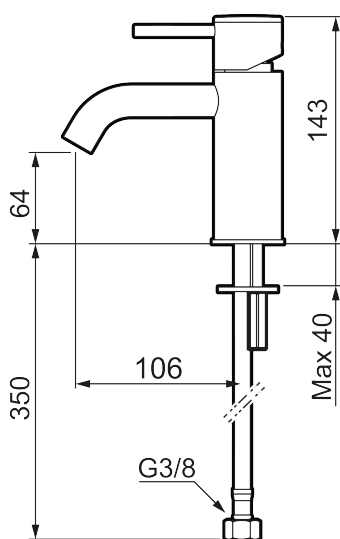

INXX II soft, small tvättställsblandare

Art.nr: 273001.LD3 RSK: 8275721 Flöde 3 bar: 3,0 l/min

Utförande: Krom, LEED/BREEAM-anpassad

- Keramisk tätning
- Omställbar flödesbegränsning och temperaturspär
- Flexibla anslutningsrör i metallomspunnen Soft PEX[®], lekande G3/8
- Hålmått Ø34-37 mm

Unika egenskaper

Skyddsmodul 

PRODUKTBESKRIVNING

INXX II soft, small tvättställsblandare

Art.nr: 273001.LD3

RSK: 8275721

Reservdelslista

NR.	ART.NR	RSK	BESKRIVNING
1	409701.AE	8394076	Spak, komplett, krom
1	409701.12AE	8394077	Spak, komplett, mattsvart
1	409701.22AE	8394078	Spak, komplett, mattvit
1	409701.44AE	8394079	Spak, komplett, mattgrå
1	409701.60AE	8394080	Spak, komplett, polerad mässing PVD
1	409701.62AE	8394081	Spak, komplett, borstad mässing PVD
2	409703.AE	8437060	Keramikinsats
3	409706.AE	8281571	Strålsamlare M16,5 utv., 5 l/min vid 2–6 bar
4	209518.AE	8346911	Fästdetaljer
5	409708.AE	8394122	Care-spak, komplett, krom
5	409708.12AE	8394123	Care-spak, komplett, mattsvart
5	409708.22AE	8394124	Care-spak, komplett, mattvit
5	409708.44AE	8394125	Care-spak, komplett, mattgrå
5	409708.60AE	8394126	Care-spak, komplett, polerad mässing PVD

NR.	ART.NR	RSK	BESKRIVNING
5	409708.62AE	8394127	Care-spak, komplett, borstad mässing PVD