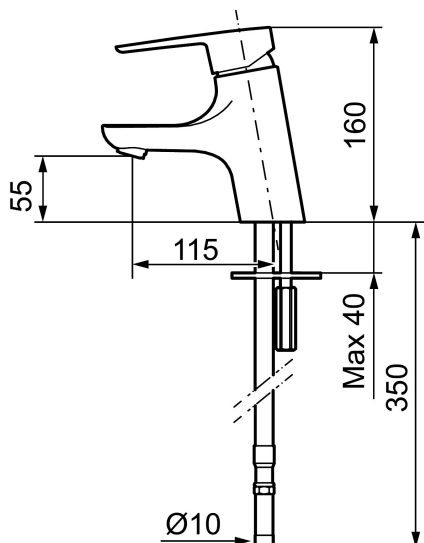

Unikke egenskaber

Tilbageløbssikring

Etgrebsarmatur, Mora Cera B5

Et badeværelse er et sted for afkobling, nydelse og nyttiggørelse, så fyld det med den rette stemning. Spar energi uden at anstrenge dig. Mora Cera fylder dit badeværelse med kvalitet på mange måder.

Artikel-nummer:

243000.CA

VVS:

701493504

Flow 3 bar: 4,8

l/m

Beskrivelse: Krom, tilslutning Ø10

- Til håndvask.
- 115 mm fremspring.
- ESS (Energy Saving System)
- Soft Closing og keramisk kartusche.
- Indbygget temperatur- og flowbegrænser.
- Eco (Energi- og vandbesparende konstantvandstrømsperlator 5 l/min) ved 2-6 bar.
- Flexible tilslutningsslanger.
- Godkendt af Svenska Reumatikerförbundet.
- Hulmål Ø33,5-37 mm.
- **5 års trykgaranti.**