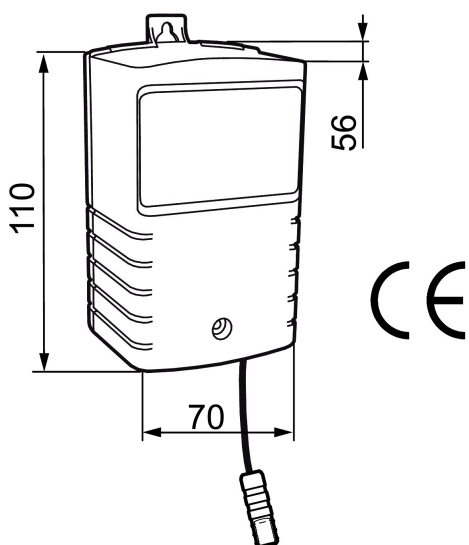

Unike funksjoner

Transformator

Art.no.: 729475 NRF-nummer: 4294004

Utførende:

- For Mora MMIX Tronic og Mora Cera Duo
- Kapslingsklasse: IP45
- 12V DC
- 7W
- Driftstemperatur: 0-40 °C
- For fast installasjon, krever elektriker
- Anslutning til AC-adapter 729478.AE
- Ledningslengde: 50 cm
- Maks kabellengde, 100m $\geq 0,5 \text{ mm}^2$
- Forsyner maks 10 stk tappesteder