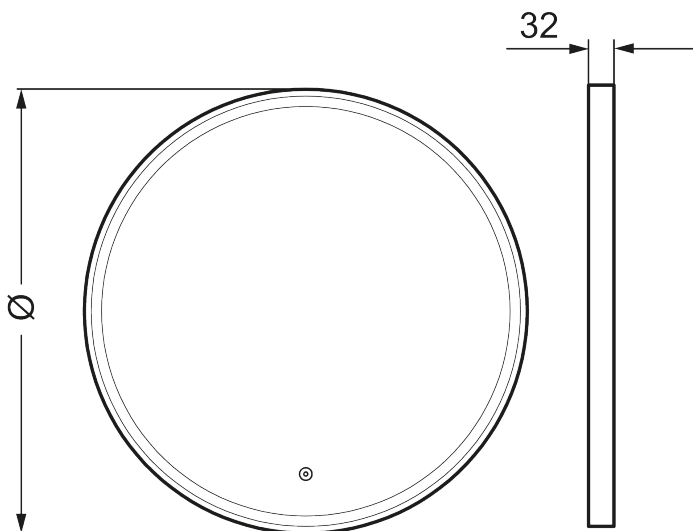

Unikke egenskaber

MORA SOLO I

Et elegant udformet spejl med sort ramme og touch-styret bagbelysning. SOLO I har en elegant ramme i matsort aluminium, der omslutter en LED-strip, der løfter hele badeværelsets indretning. Spejlet har beskyttelse mod dug samt et ærligt, elegant design. Fås i både rundt og firkantet format i forskellige størrelser.

Artikel-nummer: 953101.12 VVS: 771871131

Beskrivelse: Ø700 mm

- Mat sort aluminiumsramme
- Energieffektive LED-lys
- Kobberfrit glas med sikkerhedsfilm
- Dugfri med opvarmet afdugningsenhed
- Touch-betjent tænd/sluk
- Lystemperatur 6400 K
- IP 44-certificeret, CE-certificeret af tredjepart
- Monteringsafstand fra væg: 40 mm