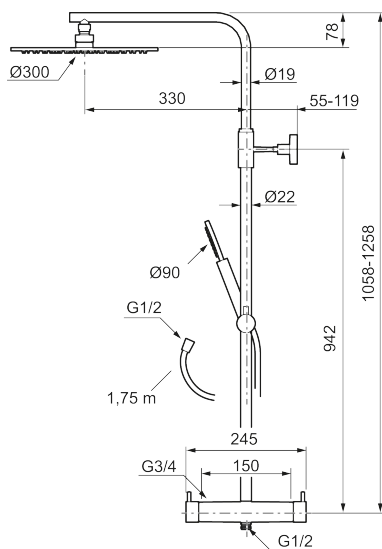

MORA INXX II shower system kit

Med en holdbar matthvit nyanse forener INXX II klassisk design med høy ytelse og tilbyr en jevn temperatur, høy komfort og et sterkt vern mot skålding. Takdusjens store, tynne taksil gjør at dusjen passer like bra i et baderom med sterk karakter og effektfulle former som i et stilrent baderom skapt for avkoblede stunder. Blandebatteriet er testet og godkjent ut fra gjeldende byggeregler og det er energieffektivt, noe som innebærer at man får et lavere vann- og energiforbruk uten å gi avkall på komforten. INXX II er serien som tilbyr en vannopplevelse i verdensklasse.

Om serien

INXX II er en elegant og tidløs serie i en palett av nøye utvalgte nyanser. Kombinasjonen av høy kvalitet, stilren design og herlig komfort gjør den til den ultimate serien.

Art.no.: 271900.22 NRF-nummer: 4290496 Flow 3 bar: 11,3 l/m

Utførende: Matthvit

Unike funksjoner

- Sikkerhetsbatteri med takdusj
- Trykk- og termostatstyrt
- Eco mengdeknapp
- Sperreknapp 38°C
- Med keramisk reversibel overdel
- Med tilbakeslagsventiler etter standard EN 1717
- Med antikalksystem "Easy Clean"
- Hånddusj 7,5 l/min og takdusj 11 l/min
- Metallslange 1,75 m, PVC/BPA-fri innerslange
- Justerbar stang
- OBS! Dekkskiver og anslutningskupper bestilles separat