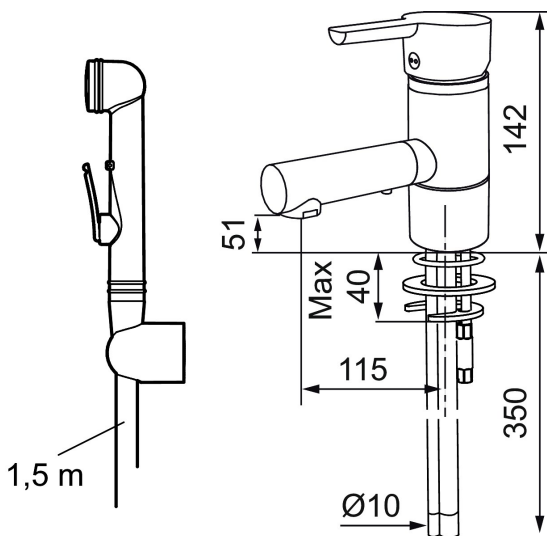

## MORA MMIX B6 tvättställsblandare

Mora MMIX kombinerar en formskön och ergonomisk design med en energieffektiv insida. Designen präglas av en smekamt böljande geometri och förmedlar en tidlös och sammanhängande stil över hela serien. Vårt unika miljökoncept EcoSafe™ ligger till grund för utvecklingsarbetet och bidrar till låg energiförbrukning och långsiktig miljöhänsyn.

Art.nr: 733082 RSK: 8278423 Flöde 3 bar: 6,6 l/min  
Utförande: Krom, ansl. lekande G3/8

- Självstängande handdusch, slang 1500 mm och upphängare
- ESS (energisparsystem)
- Mjukstängning med keramisk tätning
- Omställbar flödesbegränsning och temperaturspär
- Flexibla anslutningsrör i metallomspunnen Soft PEX®
- Återströmningskydd enligt EU-standard SS-EN 1717
- Svängbar pip 110°
- Lead Free (blyfri)
- Hålmått Ø33,5-37 mm