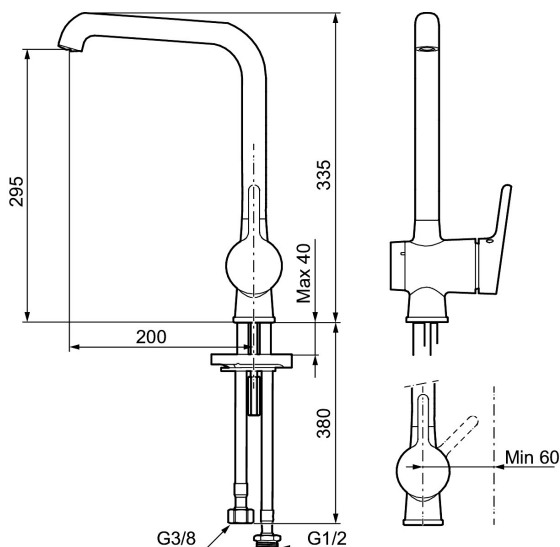

Unika egenskaper

Skyddsmodul