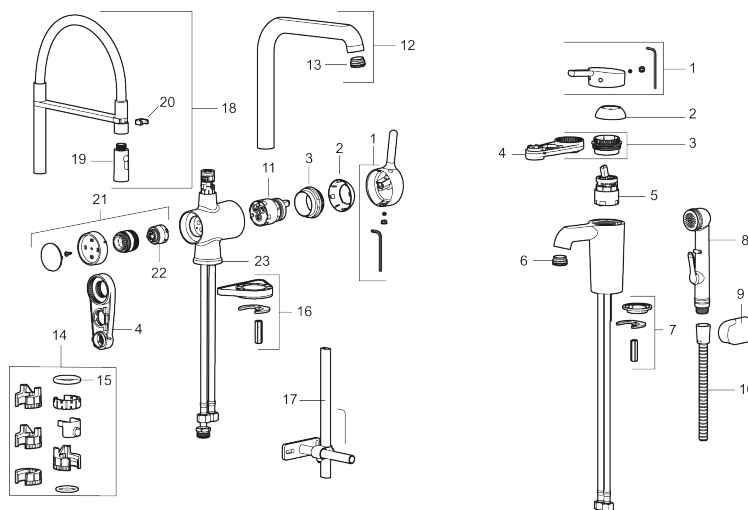

Art.nr: 262071 RSK: 8310549 Flöde 3 bar: 11,4 l/min

Utförande: Krom, med diskmaskinsavstängning

- Mjukstängning med keramisk tätning
- Omställbar flödesbegränsning och temperaturspär
- Flexibla anslutningsrör i metallomspunnen Soft PEX<sup>®</sup>, lekande G3/8
- Svängbar pip 60°, 85°, 110° eller 360°
- Med diskmaskinsavstängning. Omställbar mellan KV och VV, inställd på KV
- Hålmått Ø34-37 mm

## Reservdelstlista

NR.	ART.NR	RSK	BESKRIVNING
1	409560.AE	8393985	Spak, komplett
2	409580.AE	8386087	Täckhylsa
3	409570.AE	8386086	Fästnippel för insats, inkl serviceverktyg
4	891096.AE	8345921	Serviceverktyg
5	409403.AE	8345132	Keramikinsats, inkl serviceverktyg
5	409405.AE	8345205	Keramikinsats, Turbo, inkl serviceverktyg
6	409565.AE	8281449	Strålsamlare M24 utv., 5 l/min vid 2–6 bar
7	409387.AE	8346912	Fästdetaljer, tvätt
8	S600206	8233049	Självstängande handdusch, krom
9	130732.AE	8184186	Handduschhållare
10	S600207	8236647	Högtrycksslang, 1,5 m, krom
11	409450.AE	8591987	Keramikinsats, 20 l/min, inkl. serviceverktyg
12	409561.AE	8393986	Utloppspip, komplett
13	409569.AE	8281451	Strålsamlare M24 utv., 9–11 l/min vid 3 bar
14	209565.AE		Spärsegment
15	708843.AE	8295357	O-ring (15,54 x 2,62), 2 st
16	708779.AE		Fästdetaljer, kök