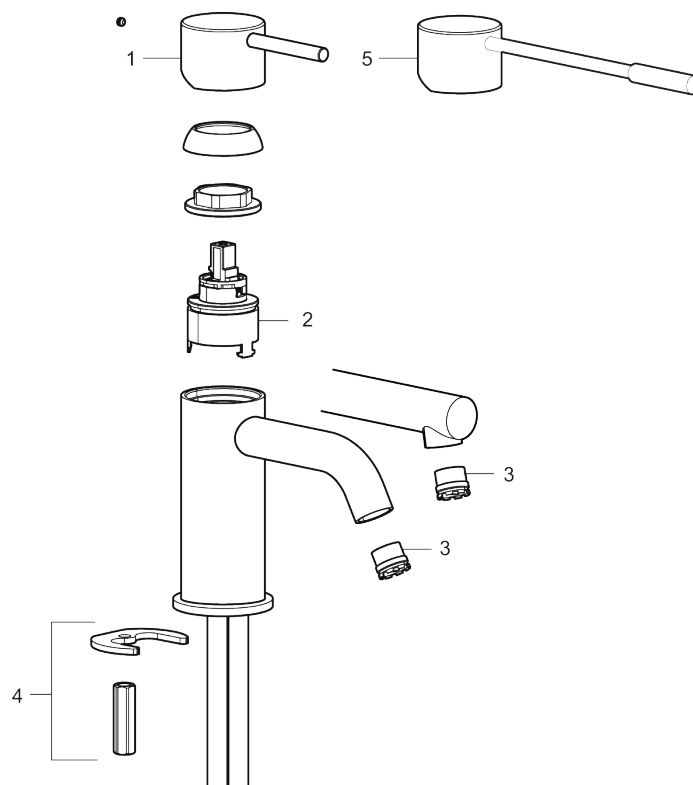

Beskrivelse: Børstet messing PVD

Unikke egenskaber

Tilbageløbssikring

- Til håndvask.
- 180 mm fremspring.
- Keramisk tætning.
- Indbygget temperatur- og flowbegrænser.
- Flexible tilslutningsslanger.
- Hulmål Ø34-37 mm.

PRODUKTBESKRIVELSE

MORA INXX II soft, high

INXX II håndvaskarmatur findes i tre forskellige højder, hvor high er et højt armatur, der er tilpasset vaskefade. I den moderne, holdbare overflader børstet messing og håndvaskarmaturets stilrene form højner INXX II soft badeværelsets standard og giver en følelse af kvalitet og elegance. Armaturet er testet og godkendt ud fra det gældende bygningsreglement og er energieffektivt, hvilket indebærer, at det giver et lavere vand- og energiforbrug uden at gå på kompromis med komforten. Bundventilen fås som tilbehør i samme overflader.

VVS: 701491287

Reservedelsliste

NR.	ART.NO	WS	BESKRIVELSE
1	409701.AE		Greb, komplet, krom
1	409701.12AE		Greb, komplet, matsort
1	409701.22AE		Greb, komplet, mathvid

NR.	ART.NO	WS	BESKRIVELSE
1	409701.44AE		Greb, komplet, matgrå
1	409701.60AE		Greb, komplet, poleret messing PVD
1	409701.62AE		Greb, komplet, børstet messing PVD
2	409703.AE		Keramisk indstats
3	409706.AE		Strålsamler M16,5 udv., 5 l/min ved 2–6 bar
4	209518.AE	745148620	Monteringssæt til håndvaskarmatur
5	409708.AE	745146404	Handicapvenligt greb, L=172, krom
5	409708.12AE	745146411	Handicapvenligt greb, L=172, matsort
5	409708.22AE	745146410	Handicapvenligt greb, L=172, mathvid
5	409708.44AE	745146412	Handicapvenligt greb, L=172, matgrå
5	409708.60AE	745146485	Handicapvenligt greb, L=172, poleret messing PVD
5	409708.62AE	745146487	Handicapvenligt greb, L=172, børstet messing PVD