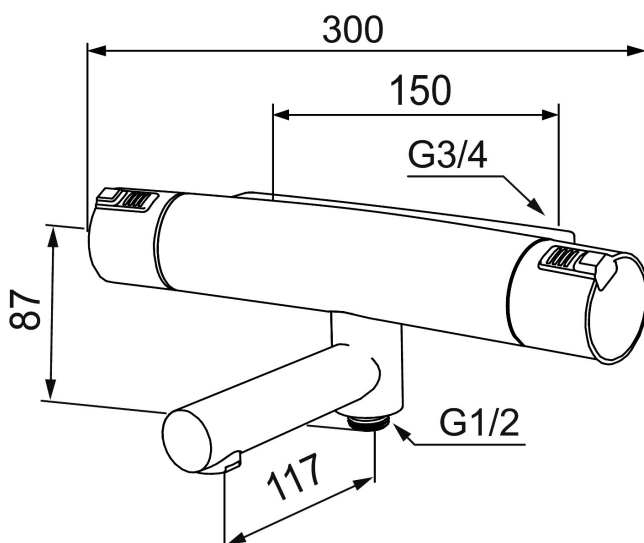

- Trykk- og termostatstyrt
- Svingbar utløpstut som vender kar/dusj
- Sperreknapp 38°C
- Eco mengdeknapp
- Lead Free (blyfri)
- Med tilbakeslagsventiler etter standard EN 1717