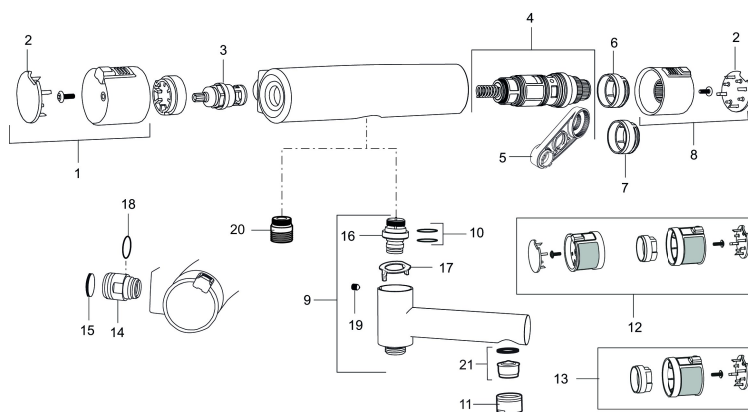

**Art.no.:** 730100.0011

**NRF-nummer:** 4290367

**Reservedelsliste**

NR.	ART. NO.	NRF-NUMMER	BESKRIVELSE
1	409353.AA	4294132	Avst.ratt, komplett, krom
1	409353.0011AA		Avst.ratt, komplett, krom/sort
2	409358.AA	4294138	Dekklokk, krom (2 stk)
2	409358.0011AA		Dekklokk, sort (2 stk)
3	409354.AA	4294133	Overdel keramisk, butikksforpakket
4	409355.AE	4294134	Reguleringsinnmat inkl. verktøy
5	891096.AE	4294142	Serviceverktøy
6	409363.AE	4294141	Sperrering (standard)
7	409364.AE		Sperrering (Maks 42°)
8	409352.AA	4294131	Temp.ratt, komplett, krom
8	409352.0011AA		Temp.ratt, komplett, krom/sort
9	409356	4294136	Utløpstut, krom
10	209519.AE	4294292	O-ringsett til tutnippel
11	131415.AE		Hylse for strålesamler, M24 utv. 15 mm, krom
12	409370.AA		Care gummierte ratt, sort/krom
12	409370.0085AA		Care gummierte ratt, lime/sort

NR.	ART. NO.	NRF-NUMMER	BESKRIVELSE
12	409370.0095AE		Care gummierte ratt, rød/sort
13	409440.AE		Fast temp. stopp, Care, sort/krom
14	409360.AA		Tilslutningsmutter komplett (150 c/c)
14	409361.AE		Tilslutningsmutter komplett (160 c/c)
15	409359.AA	4294139	Filtersats f/anslutning
16	409366.AE		Tutnippel M18x1 (Badekar batteri)
17	129154.AE		Stoppskive for utløpstut
18	129131.AE		O-ring (18,1 x 1,6), 2 stk
19	708655.AE		Låsskrue
20	409365.AE		Ansatsnippel M18x1-G1/2
21	139783.AE		Innsats strålesamler 20–24 l/min ved 3 bar