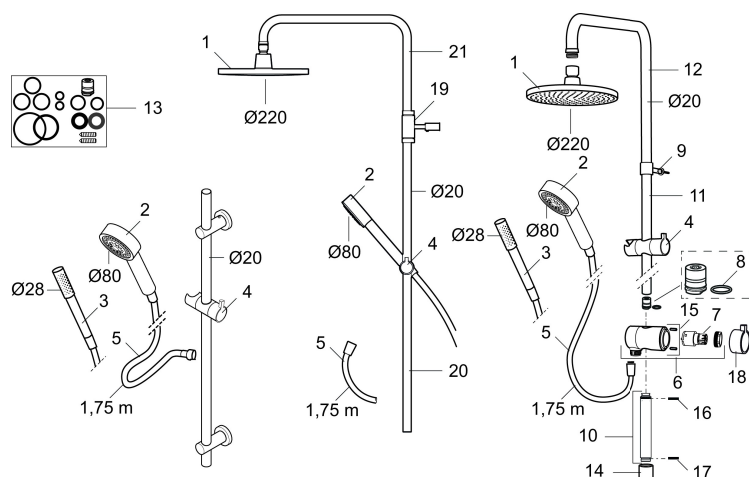

Artikel-nummer: 130190 VVS: 737803504

Beskrivelse: Krom

- Easy Clean.
- Flexible rørholdere med skjulte skruehuller, der kan genbruge eksisterende huller i væggen.
- 1750 mm slange i metal med PVC og BPA fri slange indvendig.
- Slangen opfylder EN 1113.
- Eco (Energi og vandbesparende håndbruser 9 l/min.)

## Reservedelsliste

NR.	ART.NO	VVS	BESKRIVELSE
1	131192	745153064	Bruserhoved 220 mm, krom
2	130356	738650104	Håndbruser, krom
3	209534	738649104	Håndbruser, krom
3	209534.75	738649117	Håndbruser, stainless
4	130357.AA		Glider, krom
4	130357.0011AE	737521835	Glider, krom/sort
5	S600310		Bruseslange 1750 mm, krom
6	409430.AE		Omskifter uden greb
7	S600321		Insats till omskifter
8	639173.AE		O-ring, (2 st)
9	139906.AE	745153104	Rørbærer 20 mm.
10	209549.AE		Tilslutningsrør
11	209548.AE		Nedre loftbruserør
12	209550.AE		Øvre loftbruserør
13	409425.AE		Reservedelspose til Mora Shower System
14	209291.AE		Overgangsnipl G1/2 - M18x1

NR.	ART.NO	VVS	BESKRIVELSE
15	139812.AE		Stopskrue M5x20
16	309246.AE		O-ring (13,1 x 1,6)
17	609029.AE		O-ring (16,1 x 1,6)
18	409520.AE		Greb til omskifter
19	409590.AE		Bruserørholder, krom
20	209648.AE		Nedre loftbruserrør, krom
21	209650.AE		Øvre loftbruserrør