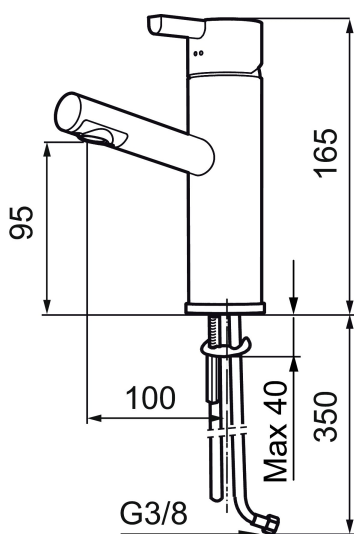

Wastafelmengkraan MORA REXX B5

Met hun simpele, minimalistische design, vormen Mora REXX mengkranen de essentie van Scandinavisch design en functionaliteit. De innovatie is te vinden in de precisie. Waar traditie en vakmanschap in contact komen met de modernste productietechnieken en inspirerend design, is Mora REXX het resultaat. De hier getoonde uitvoering is een prachtige wastafelmengkraan met ongekennde functionaliteit en het summum van veiligheid en comfort.

Artikelnummer: 707150 Flow 3 bar: 7,8 l/m

Omschrijving: Chromo

Unieke karaktereigenschappen

Type terugstroombeveiliging 

- ESS (Energie Spaar Systeem)
- Keramische afdichtingen
- Instelbare volumestroom en temperatuurbegrenzing
- Flexible aansluitslangen 3/8" wartel
- Kraangat Ø32-37 mm (Ø32-35 mm aanbevolen)