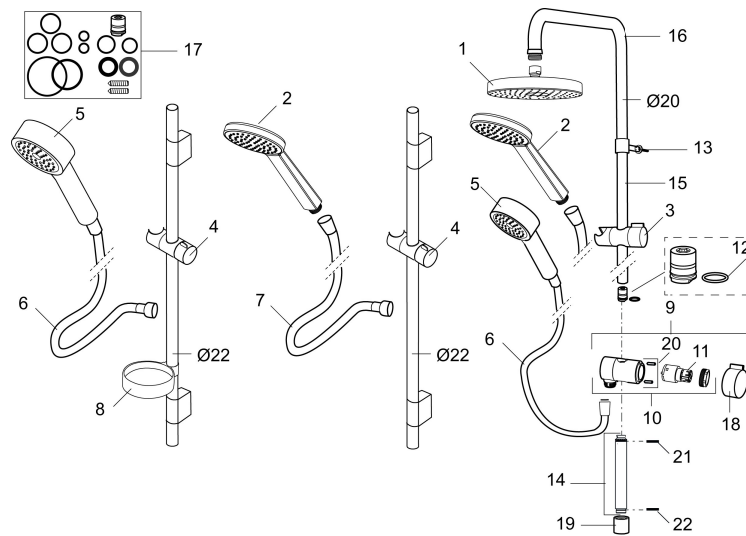

Tuote-nro: 130313 **LVI:** 6561050 **Flow 3 bar:** 12,0 l/m

Kuvaus: Kromattu

- Eco (energiaa ja vettä säästävä käsisuihku 9 l/min, kattosuihku 12 l/min)
- Easy-Clean -kalkinpoistojärjestelmä
- Vaihtimessa kolme asentoa: yläsuihku, käsisuihku, tyhjennys
- Vivun suunta voidaan valita vaihtimen asennuksen yhteydessä
- Suihkuputki lyhennettävissä
- Kromattu suihkuletku 1750 mm
- G1/2-liitäntä

TUOTEKUVAUS

Mora MMIX S5 Shower System

Mora MMIX yhdistää pehmeälinjaisen ja ergonomisen muotoilun energiatehokkaaseen sisäosaan. Sen muodot aaltoilevat pehmeästi, ja koko tuote viestii ajatonta, yhdenmukaista tyyliä. Mora MMIX:n kehitystyö perustui ainutlaatuiseseen, energiaa säästävään ja pitkäjänteistä ympäristöajattelua edistävään EcoSafe™-ympäristökonseptiimme.

Tuote-nro: 130313

LVI: 6561050

Varaosalistaus

NRO.	MA-NRO	LVI	KUVAUS
	139912.AE	6432193	Sovitepala saippuakupin 409416 kiinnitykseen Ø20 mm
1	209544	6567951	Siivilä S5 Ø180 mm
1	209545	6567952	Siivilä S6 Ø180 mm
2	130374	6561153	Käsisuihku S6
3	409418.AE	6561111	Käsisuihkun pidike Ø20 mm
4	130363.AE	6566915	Käsisuihkun pidike Ø22 mm
5	130361	6566257	Käsisuihku
6	139835.AE	6565020	Suihkuletku 1,75 m
7	130365.AE		Suihkuletku S6 1750 mm
8	409416	6569854	Saippuakuppi
9	409422		Suihkuvaihdin, täydellinen
10	409430.AE		Suihkuvaihdin (ilman kahvaa)
11	409417.AA	6430147	Vaihtimen toimiosa (myyntipakattu)
12	639173.AE		O-rengas (15,1 x 1,6), 2 kpl
13	139906.AE	6565464	Seinäpidike 20mm

NRO.	MA-NRO	LM	KUVAUS
14	209549.AE		Liitosputki
15	209548.AE		Alaputki
16	209550.AE		Yläputki
17	409425.AE		Varaosasarja
18	409443.AE		Vaihtimen kahva
19	209291.AE		Muunnosnipa G1/2 - M18x1
20	139812.AE		Rajoitinrenkas M5x20
21	309246.AE		O-renkas (13,1 x 1,6)
22	609029.AE		O-renkas (16,1 x 1,6)