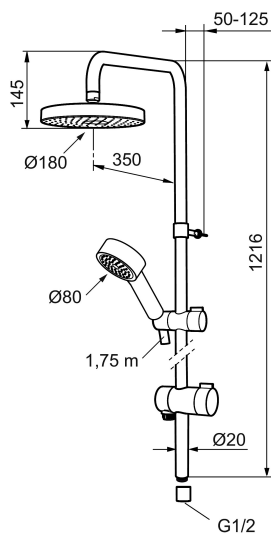

Ainutlaatuiset ominaisuudet

Mora MMIX S5 Shower System

Mora MMIX yhdistää pehmeälinjaisen ja ergonomisen muotoilun energiatehokkaaseen sisäosaan. Sen muodot aaltoilevat pehmeästi, ja koko tuote viestii ajatonta, yhdenmukaista tyyliä. Mora MMIX:n kehitystyö perustui ainutlaatuiseseen, energiaa säästävään ja pitkäjänteistä ympäristöajattelua edistävään EcoSafe™-ympäristökonseptiimme.

Tuote-nro: 130313 **LVI:** 6561050 **Flow 3 bar:** 12,0 l/m

Kuvaus: Kromattu

- Eco (energiaa ja vettä säästävä käsisuihku 9 l/min, kattosuihku 12 l/min)
- Easy-Clean -kalkinpoistojärjestelmä
- Vaihtimessa kolme asentoa: yläsuihku, käsisuihku, tyhjennys
- Vivun suunta voidaan valita vaihtimen asennuksen yhteydessä
- Suihkuputki lyhennettävissä
- Kromattu suihkuletku 1750 mm
- G1/2-liitäntä

Tuote-nro: 130313

LVI: 6561050

Varaosalistaus

NRO.	MA-NRO	LVI	KUVAUS
	139912.AE	6432193	Sovitepala saippuakupin 409416 kiinnitykseen Ø20 mm
1	209544	6567951	Siivilä S5 Ø180 mm
1	209545	6567952	Siivilä S6 Ø180 mm
2	130374	6561153	Käsisuihku S6
3	409418.AE	6561111	Käsisuihkun pidike Ø20 mm
4	130363.AE	6566915	Käsisuihkun pidike Ø22 mm
5	130361	6566257	Käsisuihku
6	139835.AE	6565020	Suihkuletku 1,75 m
7	130365.AE		Suihkuletku S6 1750 mm
8	409416	6569854	Saippuakuppi
9	409422		Suihkuvaihdin, täydellinen
10	409430.AE		Suihkuvaihdin (ilman kahvaa)
11	409417.AA	6430147	Vaihtimen toimiosa (myyntipakattu)
12	639173.AE		O-rengas (15,1 x 1,6), 2 kpl
13	139906.AE	6565464	Seinäpidike 20mm

NRO.	MA-NRO	LM	KUVAUS
14	209549.AE		Liitosputki
15	209548.AE		Alaputki
16	209550.AE		Yläputki
17	409425.AE		Varaosasarja
18	409443.AE		Vaihtimen kahva
19	209291.AE		Muunnosnipa G1/2 - M18x1
20	139812.AE		Rajoitinrenkas M5x20
21	309246.AE		O-renkas (13,1 x 1,6)
22	609029.AE		O-renkas (16,1 x 1,6)