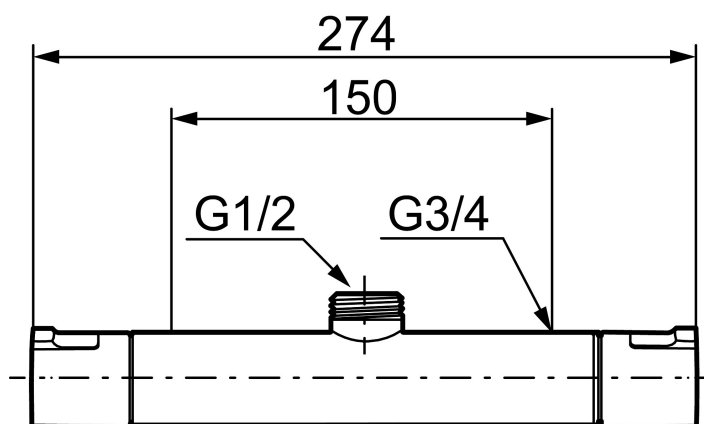

Art.nr: 241150 RSK: 8344176

Utförande: Krom, 150 c/c

### Unika egenskaper

Skyddsmodul 

- OBS! 150 c/c
- Duschanslutning upp
- Säkerhetsspärr 38° och 42°
- Eco-stopp
- Utsprång med väggbrička 80 mm
- Ansl. inv. G3/4
- Återströmningsskydd enligt EU-standard SS-EN 1717
- Extra greppvänliga vred, godkänd av reumatikerförbundet