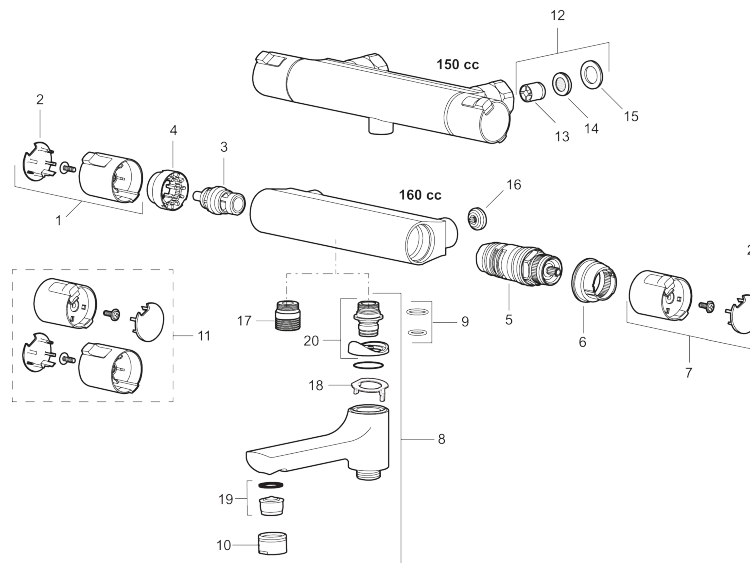

PRODUKTBSKRIVNING

CERA T4 duschblandare

I Mora Cera har vi eftersträvat den perfekta kombinationen mellan hög komfort, låg vattenförbrukning och ett modernt formspråk. Med den senaste utvecklingen inom energiteknik, har vi till exempel halverat vattenförbrukningen i duschen - utan att kompromissa på komforten. Jämn temperatur i dusch och bad gör blandaren säker att använda för hela familjen.

Art.nr: 241150

RSK: 8344176

Reservdelslista

NR.	ART.NR	RSK	BESKRIVNING
1	409653.AA	8345188	Mängdvred, komplett, krom, butiksförpackad
2	409658.AA	8345190	Täcklock, krom, butiksförpackad
3	S600274	8397028	Keramiskt överstycke G1/2
4	708079.AE		Eco, stoppring, avstängning
5	708764.AE	8345114	Termostatinsats
6	209556.AE	8345184	Stoppring, temperatur
7	409654.AA	8345189	Temperaturvred, komplett, krom, butiksförpackad
8	409656	8344876	Utloppspip för ombyggnad av duschblandare
9	209519.AE	8938340	O-ringar
10	131415.AE	8281512	Hylsa M24 utv., 15 mm, krom
11	409650.AA	8345187	Mängd- och temperaturvred, komplett, krom, butiksförpackad
12	708338.AE		Backventil (2 st), 150 c/c
13	139465.AE	8186872	Patronbackventil, 150 c/c
14	708080.AE		Silhållare, 150 c/c