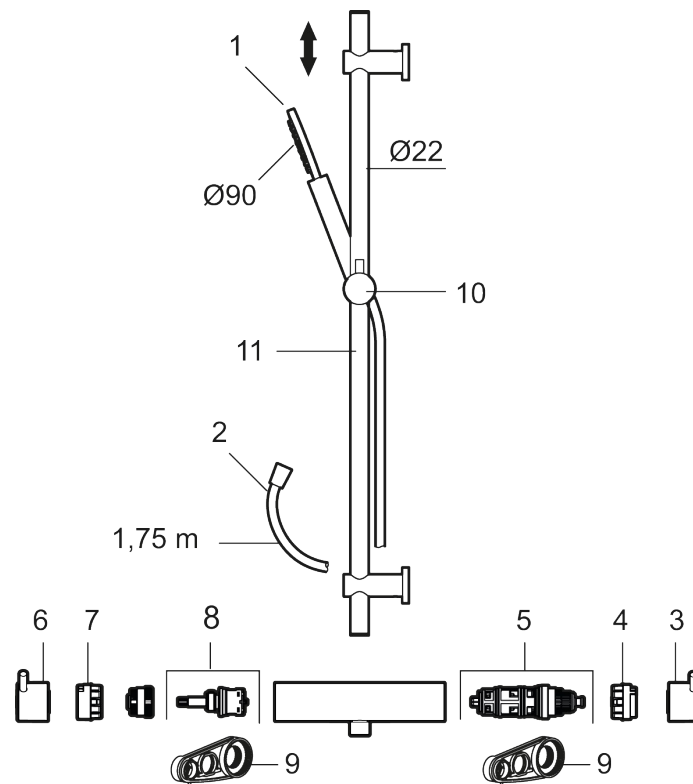

PRODUKTBESKRIVNING

MORA INXX II shower kit

Med den moderna hållbara nyansen polerad mässing förenar INXX II klassisk design med en hög prestanda och erbjuder en jämn temperatur, hög komfort och ett starkt skydd mot skällning. Blandaren är testad och godkänd utifrån de byggregler som finns och är energieffektiv, vilket innebär att den ger en lägre vatten- och energiförbrukning utan att ge avkall på komforten. INXX II är serien som erbjuder en vattenupplevelse i världsklass.

Om serien

INXX II är en elegant och tidlös serie i en palett av noga utvalda nyanser. Kombinationen av hög kvalitet, sober design och skön komfort gör den till den ultimata serien.

Art.nr: 271600.60

RSK: 8283081

Reservdelslista

NR.	ART.NR	RSK	BESKRIVNING
1	209575	8275496	Handdusch, krom
1	209575.12	8275497	Handdusch, mattsvart
1	209575.22	8275498	Handdusch, mattvit
1	209575.44	8275499	Handdusch, mattgrå
1	209575.60	8275500	Handdusch, polerad mässing PVD
1	209575.62	8275501	Handdusch, borstad mässing PVD