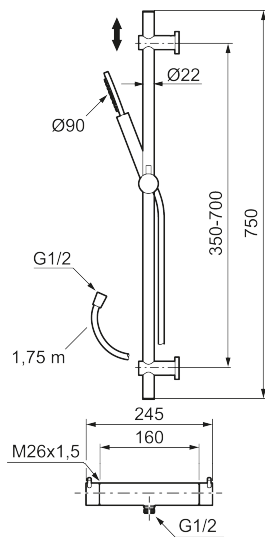

MORA INXX II shower kit

Med den moderna hållbara nyansen polerad mässing förenar INXX II klassisk design med en hög prestanda och erbjuder en jämn temperatur, hög komfort och ett starkt skydd mot skållning. Blandaren är testad och godkänd utifrån de byggregler som finns och är energieffektiv, vilket innebär att den ger en lägre vatten- och energiförbrukning utan att ge avkall på komforten. INXX II är serien som erbjuder en vattenupplevelse i världsklass.

Om serien

INXX II är en elegant och tidlös serie i en palett av noga utvalda nyanser. Kombinationen av hög kvalitet, sober design och skön komfort gör den till den ultimata serien.

Art.nr: 271600.60 RSK: 8283081

Utförande: Polerad mässing PVD, 160 c/c

BVB ID: 133981

Består av:

MORA INXX II duschblandare:

- Tryckbalanserad termostatsinsats
- Säkerhetsspärr 38°
- Eco-stopp
- Återströmningsskydd enligt EU-standard SS-EN 1717

MORA INXX II duschanordning:

- Metallomspunnen slang 1750 mm, PVC- och BPA-fri innerslang
- Med variabelt c/c-mått för befintliga skruvhål
- Med antikalksystem "Easy-Clean"
- Konstantflöde 7,5 l/min vid 2–6 bar