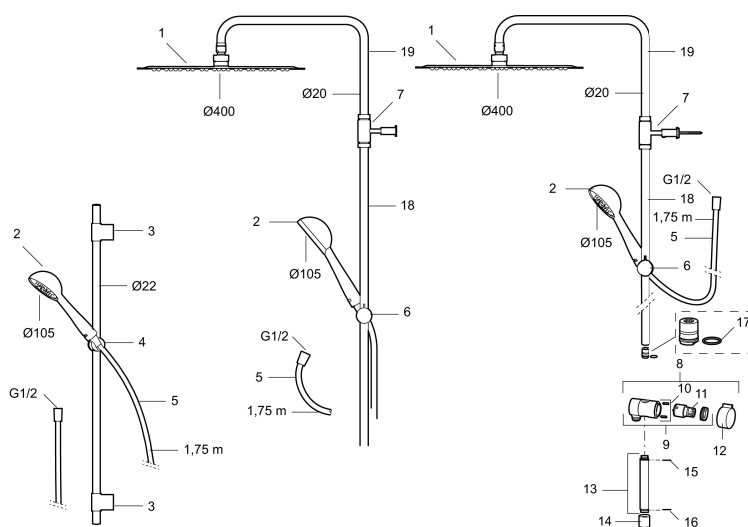

PRODUKTBESKRIVNING

MORA ONE shower system kit

Teknisk innovation, hantverk och design går hand i hand i serien Mora One. Duschen lyfter ett helt badrum och blir garanterat den avslappnande upplevelse som behövs i det stressiga vardagslivet. Thomas Sandell, arkitekt och designer, har skapat en sober och elegant serie blandare som på ett stillsamt och elegant sätt berättar om användbarhet, skönhet och hållbarhet. Mora One finns som dusch- och takduschset eller som paket innehållande dusch- eller badkarsblandare.

Art.nr: 261900

RSK: 8282835

Reservdelista

NR.	ART.NR	RSK	BESKRIVNING
1	209566	8237323	Taksil 400 mm
2	130349	8275276	Handdusch
3	409435.AE		Väggfäste
4	130363.AE	8762730	Gliddel
5	131170.AE	8251927	Metallomspunnen duschslang 1750 mm, krom
6	139901.AA	8762736	Gliddel, krom
7	409590.AE	8221731	Duschrörsklammer, krom
8	409422	8541659	Duscharmkastare, komplett
9	409430.AE	8541683	Duscharmkastare (utan ratt)
10	139812.AE	8295323	Stoppskruv M5x20
11	409417.AA	8541628	Insats Mora shower system, butiksförpackad
12	409443.AE	8295326	Vred till omkastare
13	209549.AE	8180946	Anslutningsrör