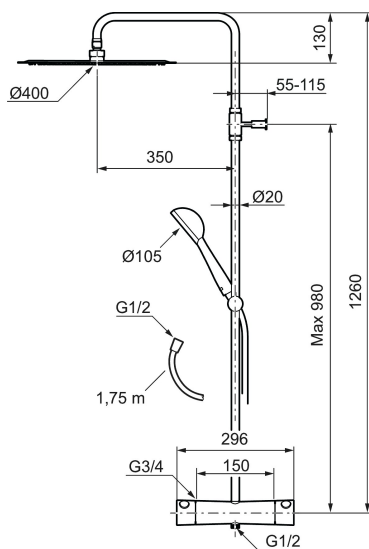

Består av:

MORA ONE duschblandare:

- Tryckbalanserad termostatsinsats
- Med reversibelt överstycke
- Säkerhetsspärr 38°
- Eco-stopp
- Återströmningsskydd enligt EU-standard SS-EN 1717

MORA ONE shower system:

- Metallomspunnen slang 1750 mm, PVC- och BPA-fri innerslang
- Med antikalksystemet "Easy-Clean"
- Duschröret kan kapas vid behov
- Handdusch 7,5 l/min, taksil 19 l/min