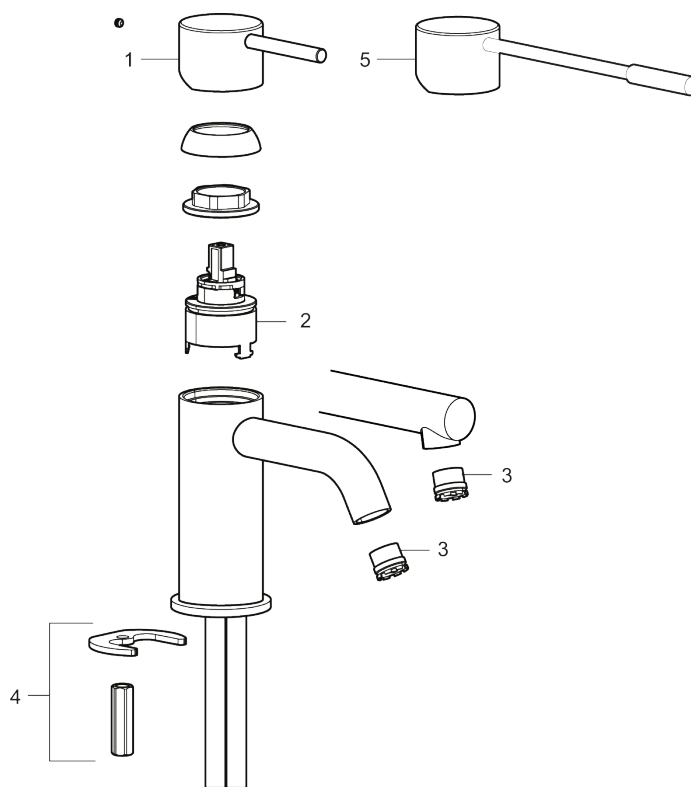

PRODUKTBESKRIVNING

MORA INXX II soft, medium tvättställsblandare

INXX II tvättställsblandare finns i tre olika höjder där medium är en mellanhög blandare som passar till större handfat. Med den eleganta hållbara nyansen borstad mässing och tvättställsblandarens stilrena form, höjer INXX II soft badrummets komfort och ger en känsla av kvalitet och elegans. Blandaren är testad och godkänd utifrån de byggregler som finns och är energieffektiv, vilket innebär att den ger en lägre vatten- och energiförbrukning utan att ge avkall på komforten. Bottenventil finns som tillbehör i samma nyans.

Om serien

INXX II är en elegant och tidlös serie i en palett av noga utvalda nyanser. Kombinationen av hög kvalitet, sober design och skön komfort gör den till den ultimata serien.

Art.nr: 273011.62CA

RSK: 8278269

Reservdelslista

NR.	ART.NR	RSK	BESKRIVNING
1	409701.AE	8394076	Spak, komplett, krom
1	409701.12AE	8394077	Spak, komplett, mattsvart
1	409701.22AE	8394078	Spak, komplett, mattvit
1	409701.44AE	8394079	Spak, komplett, mattgrå