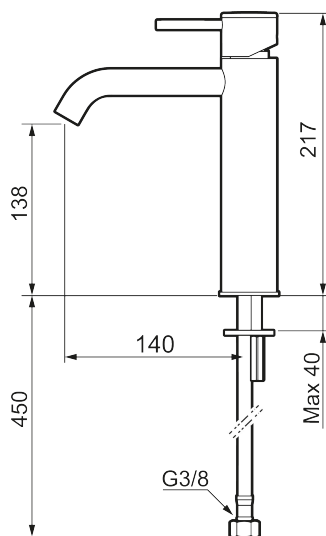

## MORA INXX II soft, medium tvättställsblandare

INXX II tvättställsblandare finns i tre olika höjder där medium är en mellanhög blandare som passar till större handfat. Med den eleganta hållbara nyansen borstad mässing och tvättställsblandarens stilrena form, höjer INXX II soft badrummets komfort och ger en känsla av kvalitet och elegans. Blandaren är testad och godkänd utifrån de byggregler som finns och är energieffektiv, vilket innebär att den ger en lägre vatten- och energiförbrukning utan att ge avkall på komforten. Bottenventil finns som tillbehör i samma nyans.

Utförande: Borstad mässing PVD

- Keramisk tätning
- Omställbar flödesbegränsning och temperaturspär
- Flexibla anslutningsrör i metallomspunnen Soft PEX<sup>®</sup>, lekande G3/8
- Hålmått Ø34-37 mm

PRODUKTBESKRIVNING